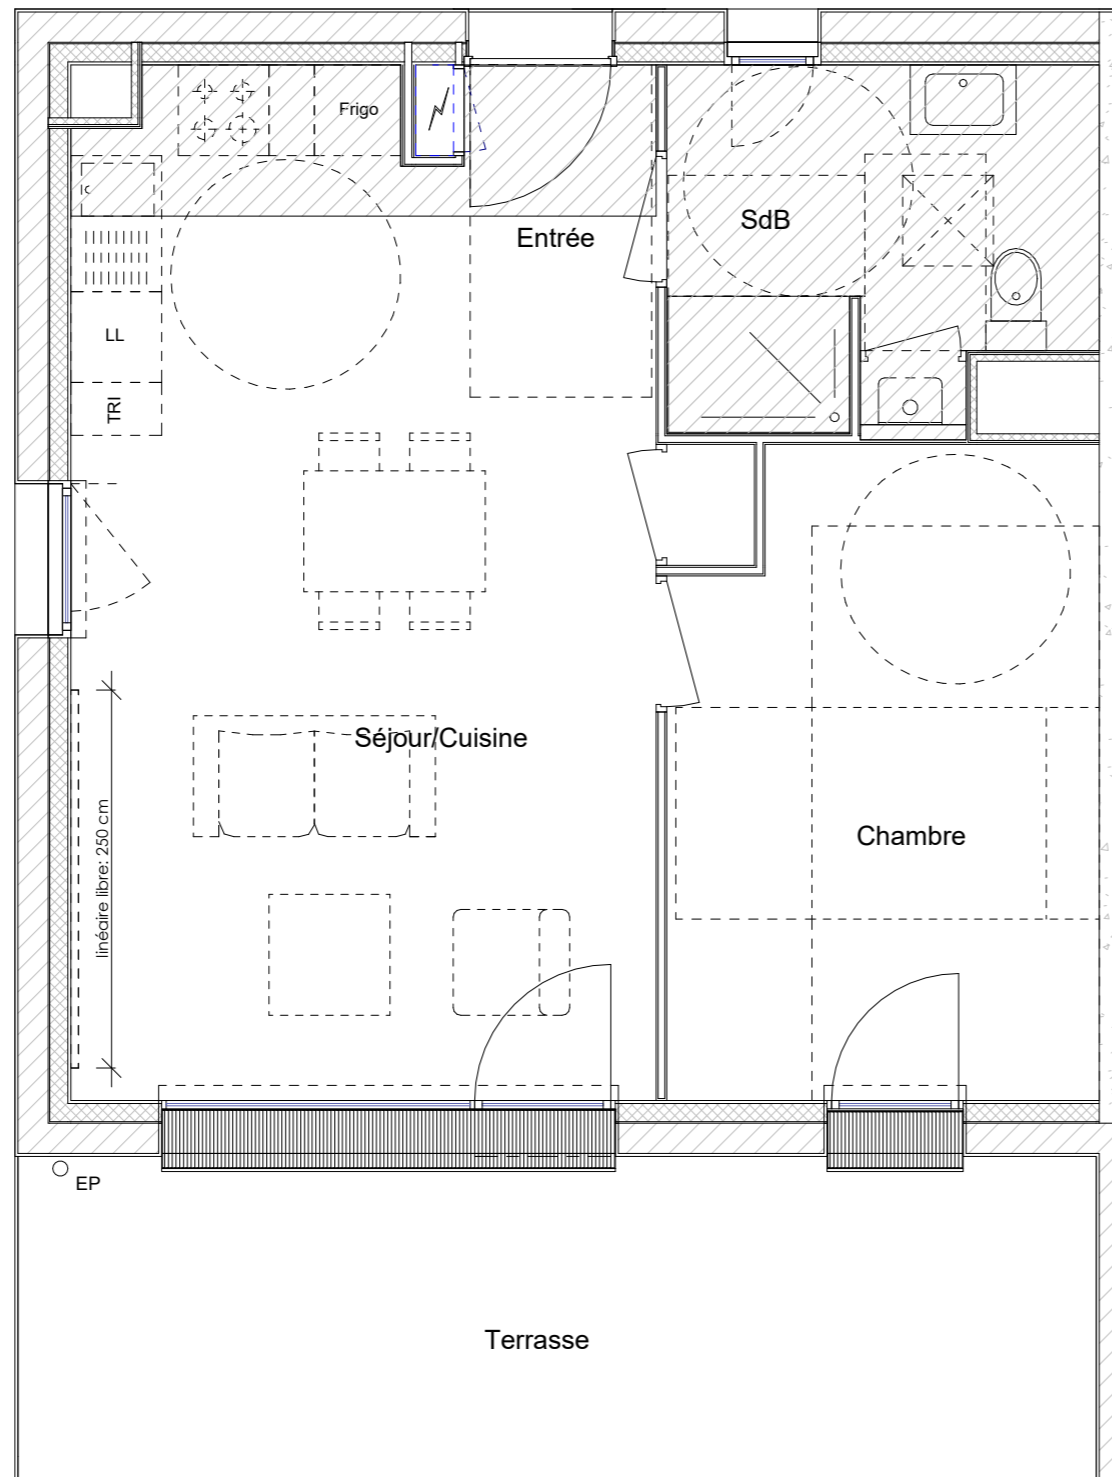

## STERGANN

CLOHARS-CARNOËT

ESPACIL ACCESSION

1 avenue Pierre Mendès-France - 56600 Lanester

RICHARD FAURE ARCHITECTES

3 Place Anatole France - 56000 Vannes

RdC APPARTEMENT N°201

Pièce	Surface :
Chambre	11.85 m <sup>2</sup>
Séjour/Cuisine	24.71 m <sup>2</sup>
SdB	6.39 m <sup>2</sup>
Entrée	1.84 m <sup>2</sup>
<b>TOTAL</b>	<b>44.79 m<sup>2</sup></b>
Terrasse	15.74 m <sup>2</sup>

Date: 01 Juin 2022

- Légende :**
- Soffite
  - Tableau électrique
  - trappe d'accès VMC
  - brise soleil
  - Chaudière

Nota: En fonction des nécessités techniques de la réalisation, des modifications sont susceptibles d'être apportées à ce plan. Les surfaces indiquées sont approximatives, les soffites, faux-plafonds, rampants, gaines sont susceptibles d'évoluer en situation, en nombre et en dimension. Les canalisations, les retombées, les regards ne sont pas figurés. Les emplacements éventuels des équipements sont donnés à titre indicatif et sont susceptibles d'évoluer pour des maisons techniques. Le végétation n'est pas contractuelle. Les éléments de mobilier (meubles et plan de travail) ne sont placés qu'à titre indicatif.

ECHELLE  
0 1m 2m