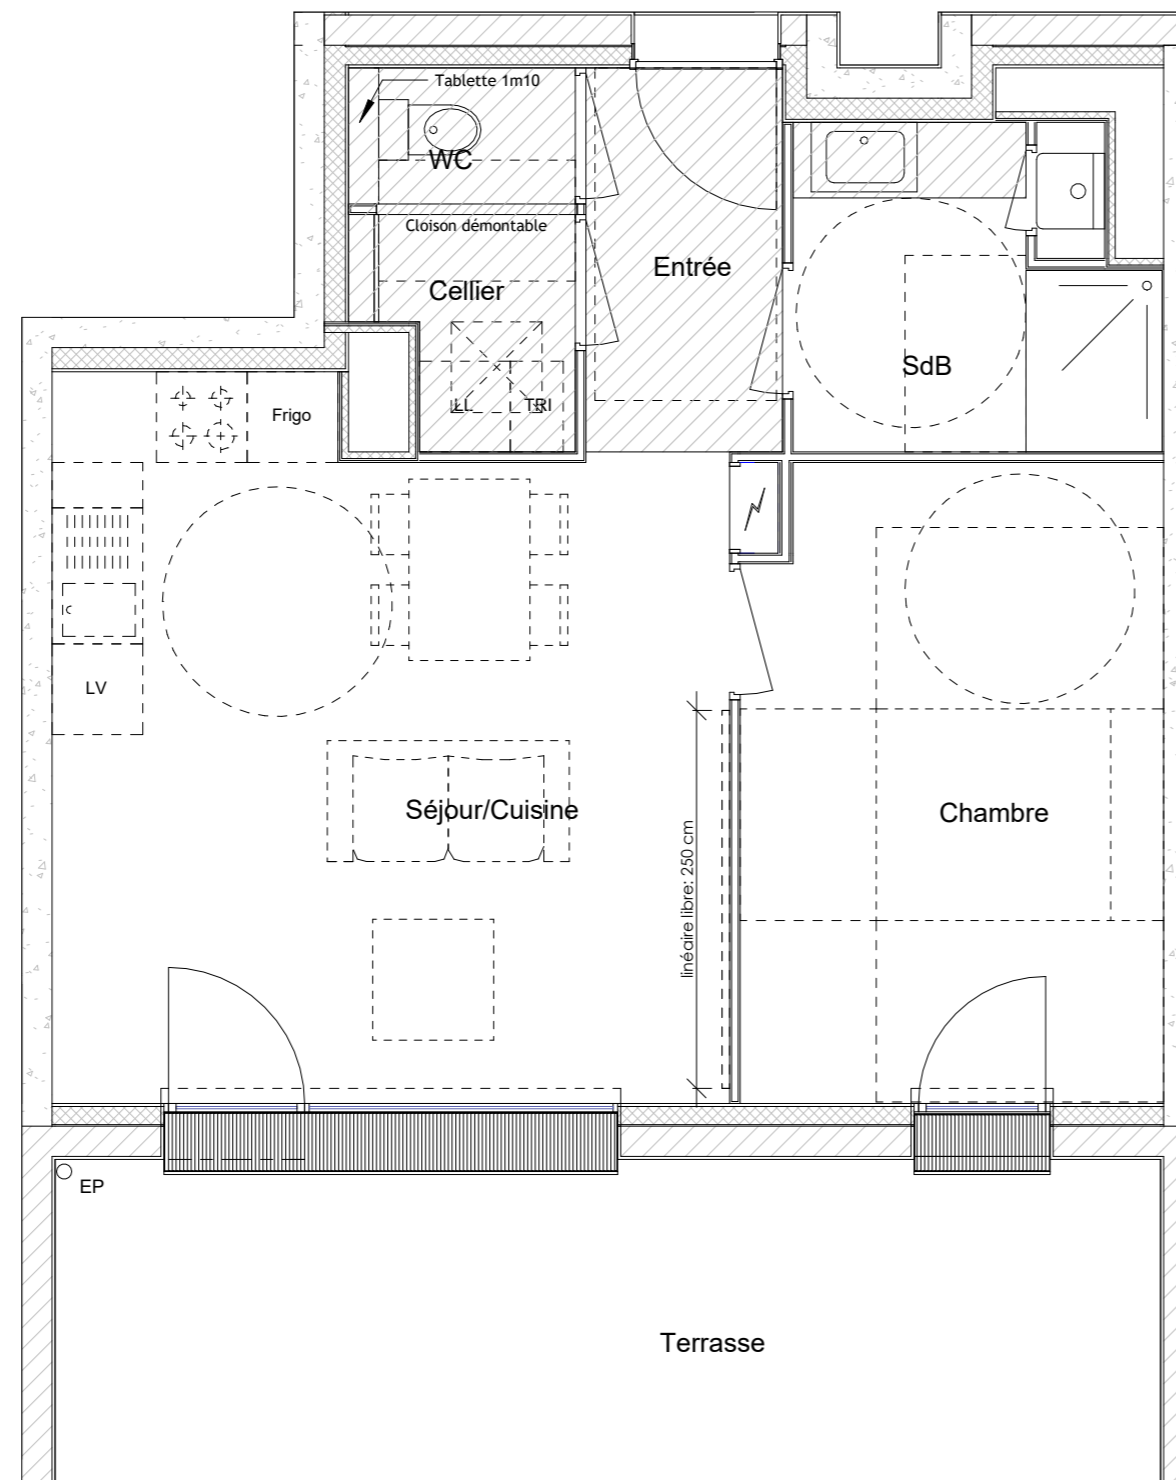

STERGANN

CLOHARS-CARNOËT

ESPACIL ACCESSION

1 avenue Pierre Mendès-France - 56600 Lanester

RICHARD FAURE ARCHITECTES

3 Place Anatole France - 56000 Vannes

RdC APPARTEMENT N°203

Pièce	Surface :
Chambre	11.64 m ²
Séjour/Cuisine	20.16 m ²
Cellier	1.81 m ²
WC	1.17 m ²
Entrée	3.34 m ²
SdB	4.46 m ²
TOTAL	42.57 m²

Terrasse	16.11 m ²
----------	----------------------

Date: 01 Juin 2022

Légende :

	soffite		brise soleil
	trappe d'accès VMC		Tableau électrique
			Chaudière

ECHELLE
0 1m 2m

Nota: En fonction des nécessités techniques de la réalisation, des modifications sont susceptibles d'être apportées à ce plan. Les surfaces indiquées sont approximatives, les soffites, faux-plafonds, rampants, gaines sont susceptibles d'évoluer en situation, en nombre et en dimension. Les canalisations, les retombées, les regards ne sont pas figurés. Les emplacements éventuels des équipements sont donnés à titre indicatif et sont susceptibles d'évoluer pour des maisons techniques. La végétation n'est pas contractuelle. Les éléments de mobilier (meubles et plan de travail) ne sont placés qu'à titre indicatif.