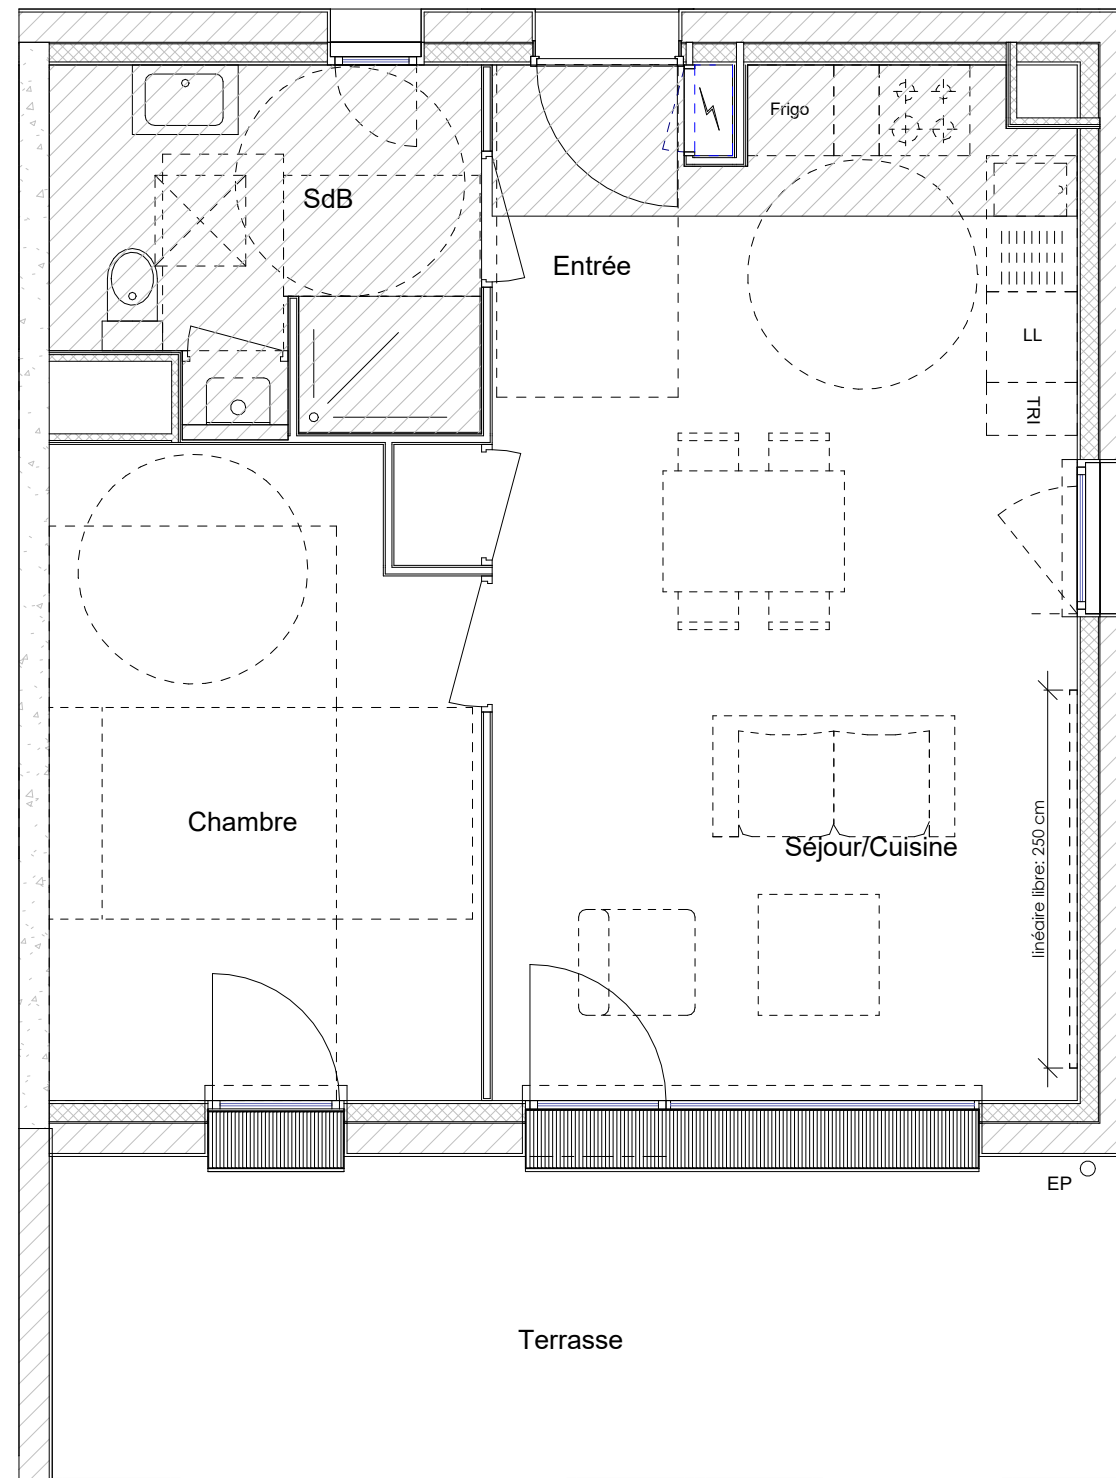

STERGANN

CLOHARS-CARNOËT

ESPACIL ACCESSION

1 avenue Pierre Mendès-France - 56600 Lanester

RICHARD FAURE ARCHITECTES

3 Place Anatole France - 56000 Vannes

RdC APPARTEMENT N°205

Pièce	Surface :
Séjour/Cuisine	24.71 m ²
Chambre	11.85 m ²
SdB	6.39 m ²
Entrée	1.84 m ²
TOTAL	44.79 m²

Terrasse 15.08 m²

Date: 01 Juin 2022

Légende :

	Soffite		brise soleil
	trappe d'accès VMC		Tableau électrique
			Chaudière

ECHELLE
0 1m 2m

Nota: En fonction des nécessités techniques de la réalisation, des modifications sont susceptibles d'être apportées à ce plan. Les surfaces indiquées sont approximatives, les soffites, faux-plafonds, rampants, gaines sont susceptibles d'évoluer en situation, en nombre et en dimension. Les canalisations, les retombées, les regards ne sont pas figurés. Les emplacements éventuels des équipements sont donnés à titre indicatif et sont susceptibles d'évoluer pour des maisons techniques. La végétation n'est pas contractuelle. Les éléments de mobilier (meubles et plan de travail) ne sont placés qu'à titre indicatif.