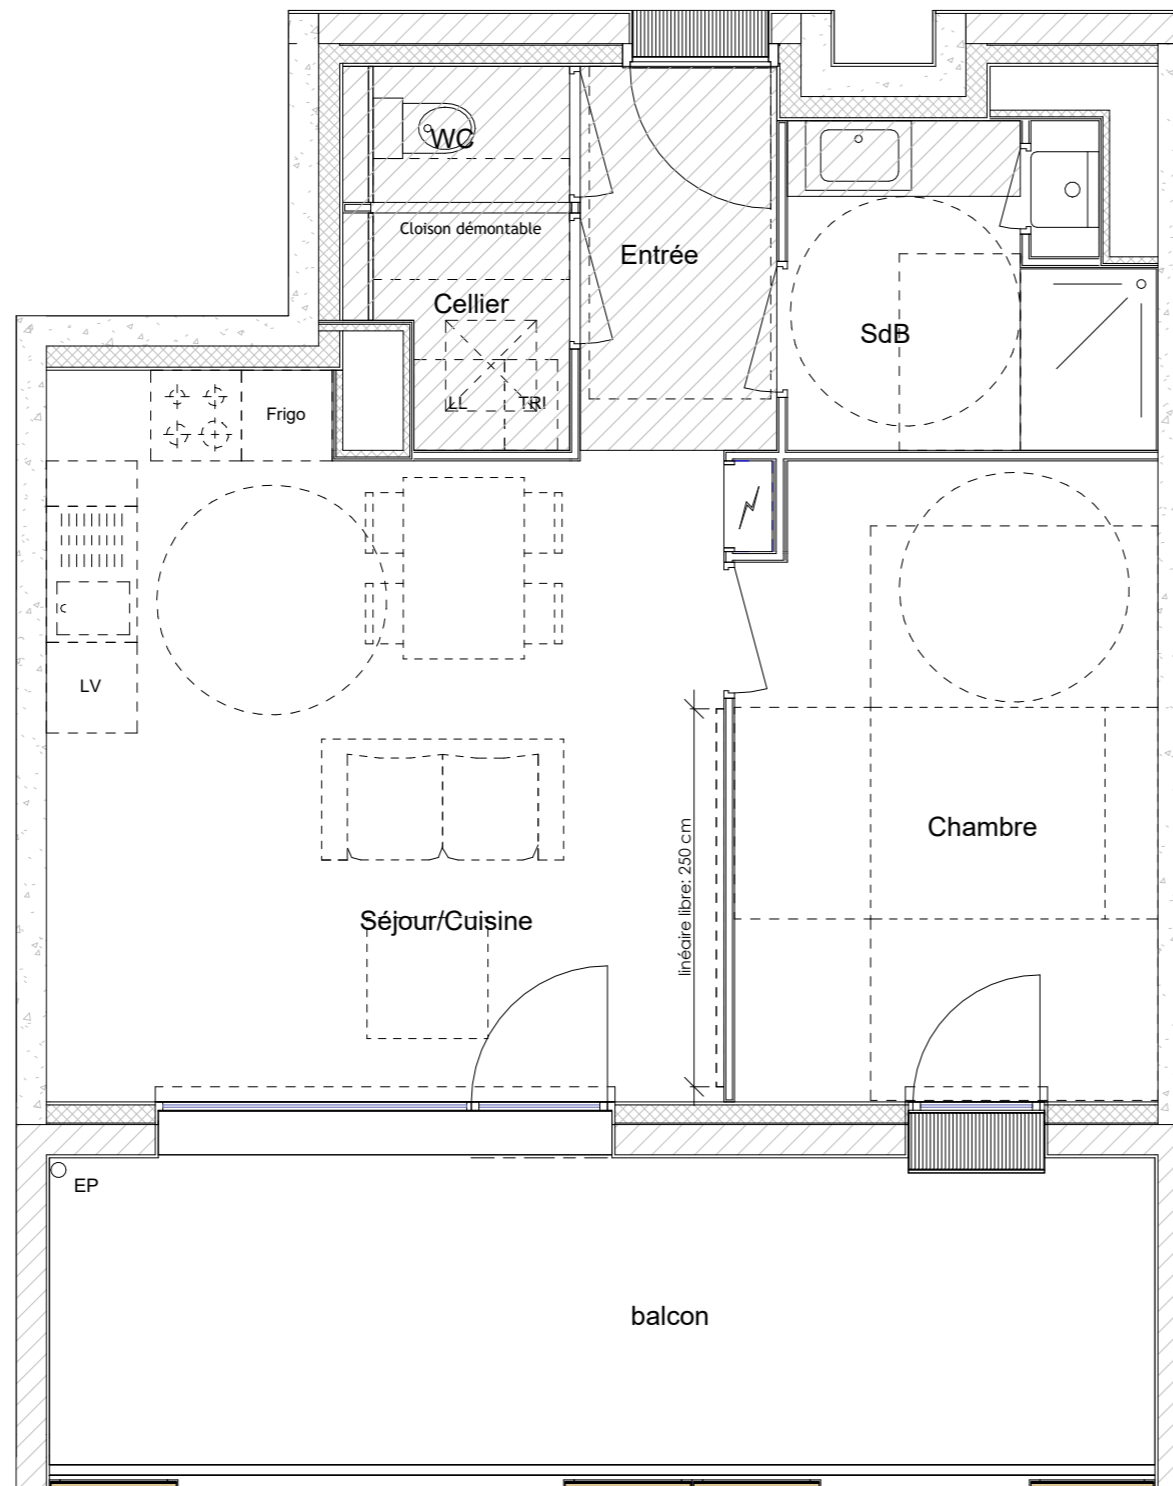

Pièce	Surface :
Chambre	11.64 m ²
Séjour/Cuisine	20.16 m ²
Cellier	1.81 m ²
WC	1.17 m ²
Entrée	3.34 m ²
SdB	4.46 m ²
TOTAL	42.57 m²

balcon	14.89 m ²
--------	----------------------

Date: 01 Juin 2022

Légende :

- Soffite
- trappe d'accès VMC
- brise soleil
- Tableau électrique
- Chaudière

Nota: En fonction des nécessités techniques de la réalisation, des modifications sont susceptibles d'être apportées à ce plan. Les surfaces indiquées sont approximatives, les soffites, faux-plafonds, rampants, gaines sont susceptibles d'évoluer en situation, en nombre et en dimension. Les canalisations, les retombées, les regards ne sont pas figurés. Les emplacements éventuels des équipements sont donnés à titre indicatif et sont susceptibles d'évoluer pour des maisons techniques. La végétation n'est pas contractuelle. Les éléments de mobilier (meubles et plan de travail) ne sont placés qu'à titre indicatif.

ECHELLE