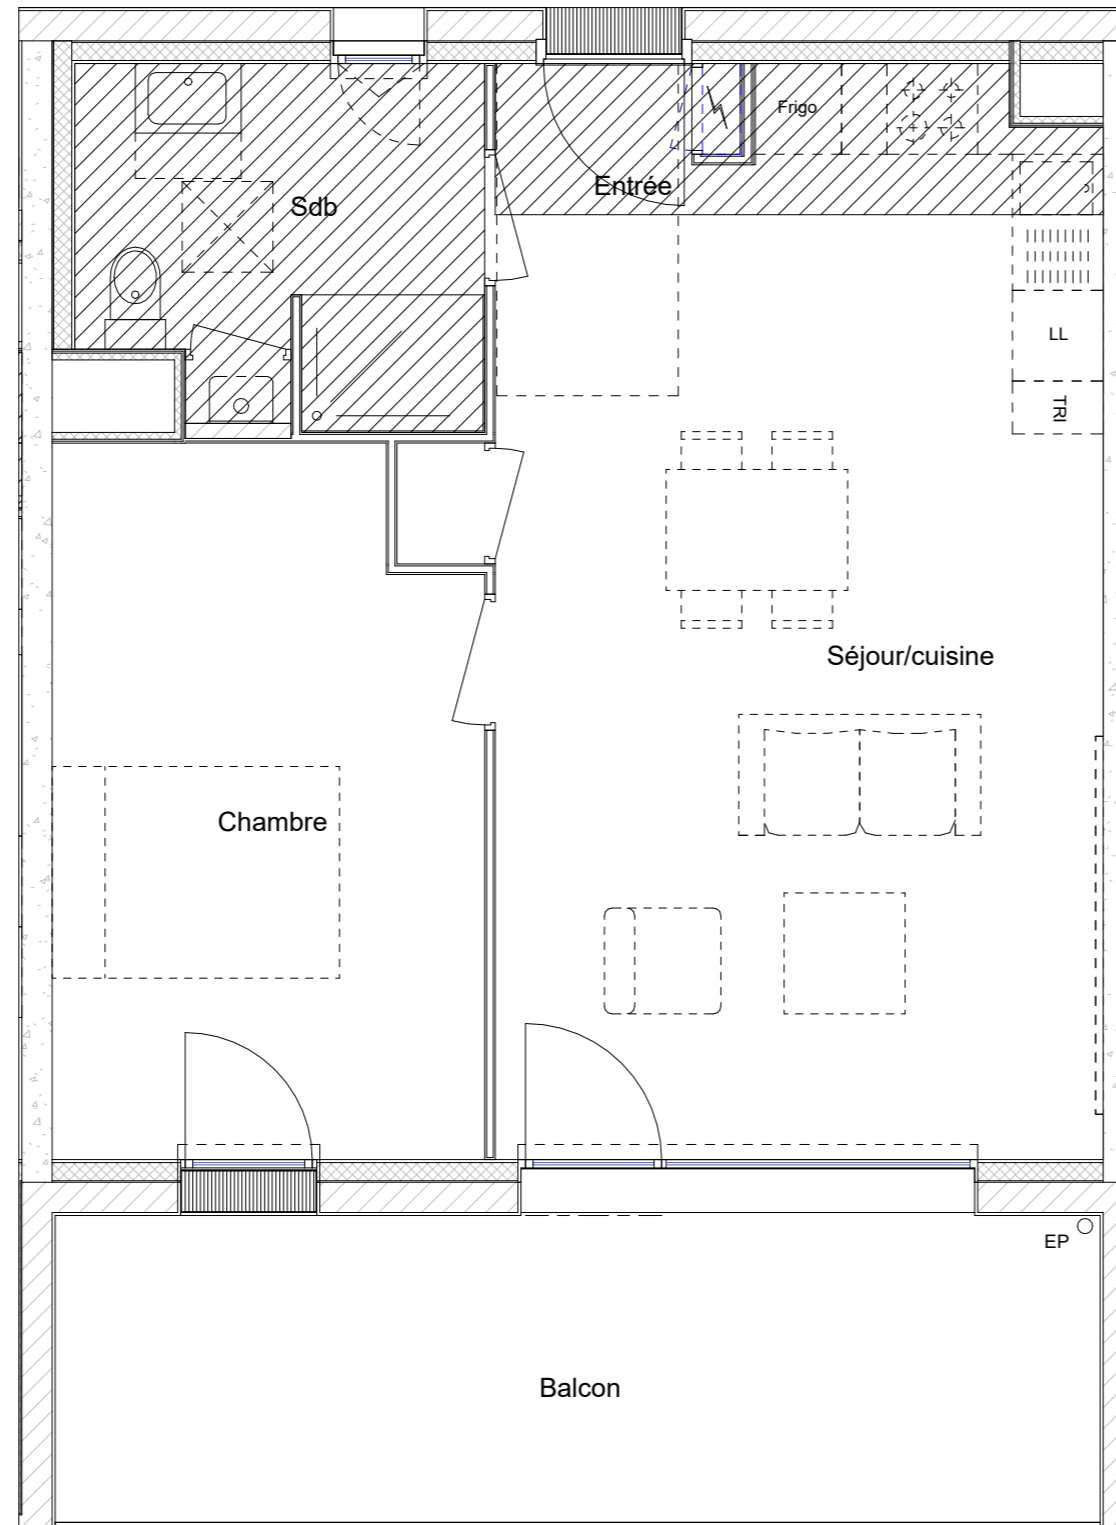

Pièce	Surface :
Séjour/cuisine	27.24 m <sup>2</sup>
Chambre	12.99 m <sup>2</sup>
Sdb	6.10 m <sup>2</sup>
Entrée	1.89 m <sup>2</sup>
<b>TOTAL</b>	<b>48.22 m<sup>2</sup></b>

Balcon	14.03 m <sup>2</sup>
--------	----------------------

Date: 01 Juin 2022

Légende :

 Soffite	 brise soleil
 trappe d'accès VMC	 Tableau électrique
	 Chaudière

Nota: En fonction des nécessités techniques de la réalisation, des modifications sont susceptibles d'être apportées à ce plan. Les surfaces indiquées sont approximatives, les soffites, faux-plafonds, rampants, gaines sont susceptibles d'évoluer en situation, en nombre et en dimension. Les canalisations, les retombées, les regards ne sont pas figurés. Les emplacements éventuels des équipements sont donnés à titre indicatif et sont susceptibles d'évoluer pour des maisons techniques. Le végétation n'est pas contractuelle. Les éléments de mobilier (meubles et plan de travail) ne sont placés qu'à titre indicatif.

ECHELLE