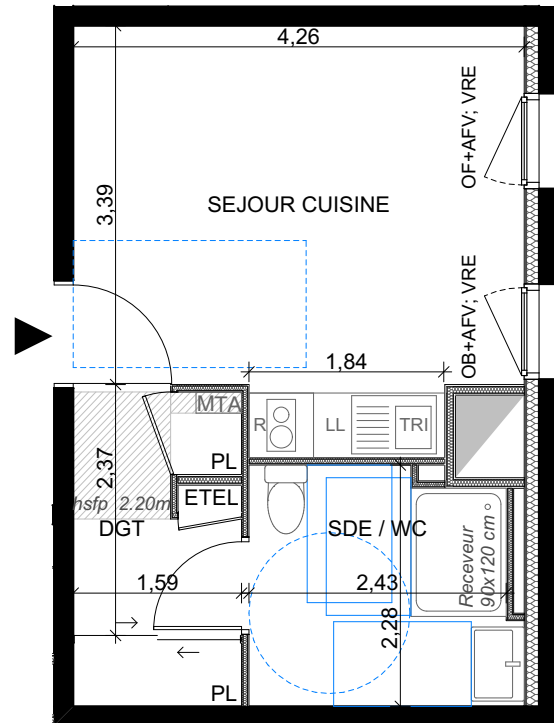

SURFACES HABITABLES

Séjour Cuisine	15,72
Dgt + Pl	4,34
Sde Wc	5,48
TOTAL SHAB	25,54 m²

Echelle

LEGENDE

-  Tableau électrique
-  Gaine technique
-  Faux-plafond ou soffite
-  Retombée de poutre
- OB : oscillo-battant
- OF : ouvrant à la française
- PF : porte-fenêtre
- AFV : allège fixe vitrée
- FX : châssis fixe
- MTA : module thermique
- GC : garde-corps
- VRE : volet roulant électrique
- hss : hauteur sous soffite
- hsfp : hauteur sous faux-plafond