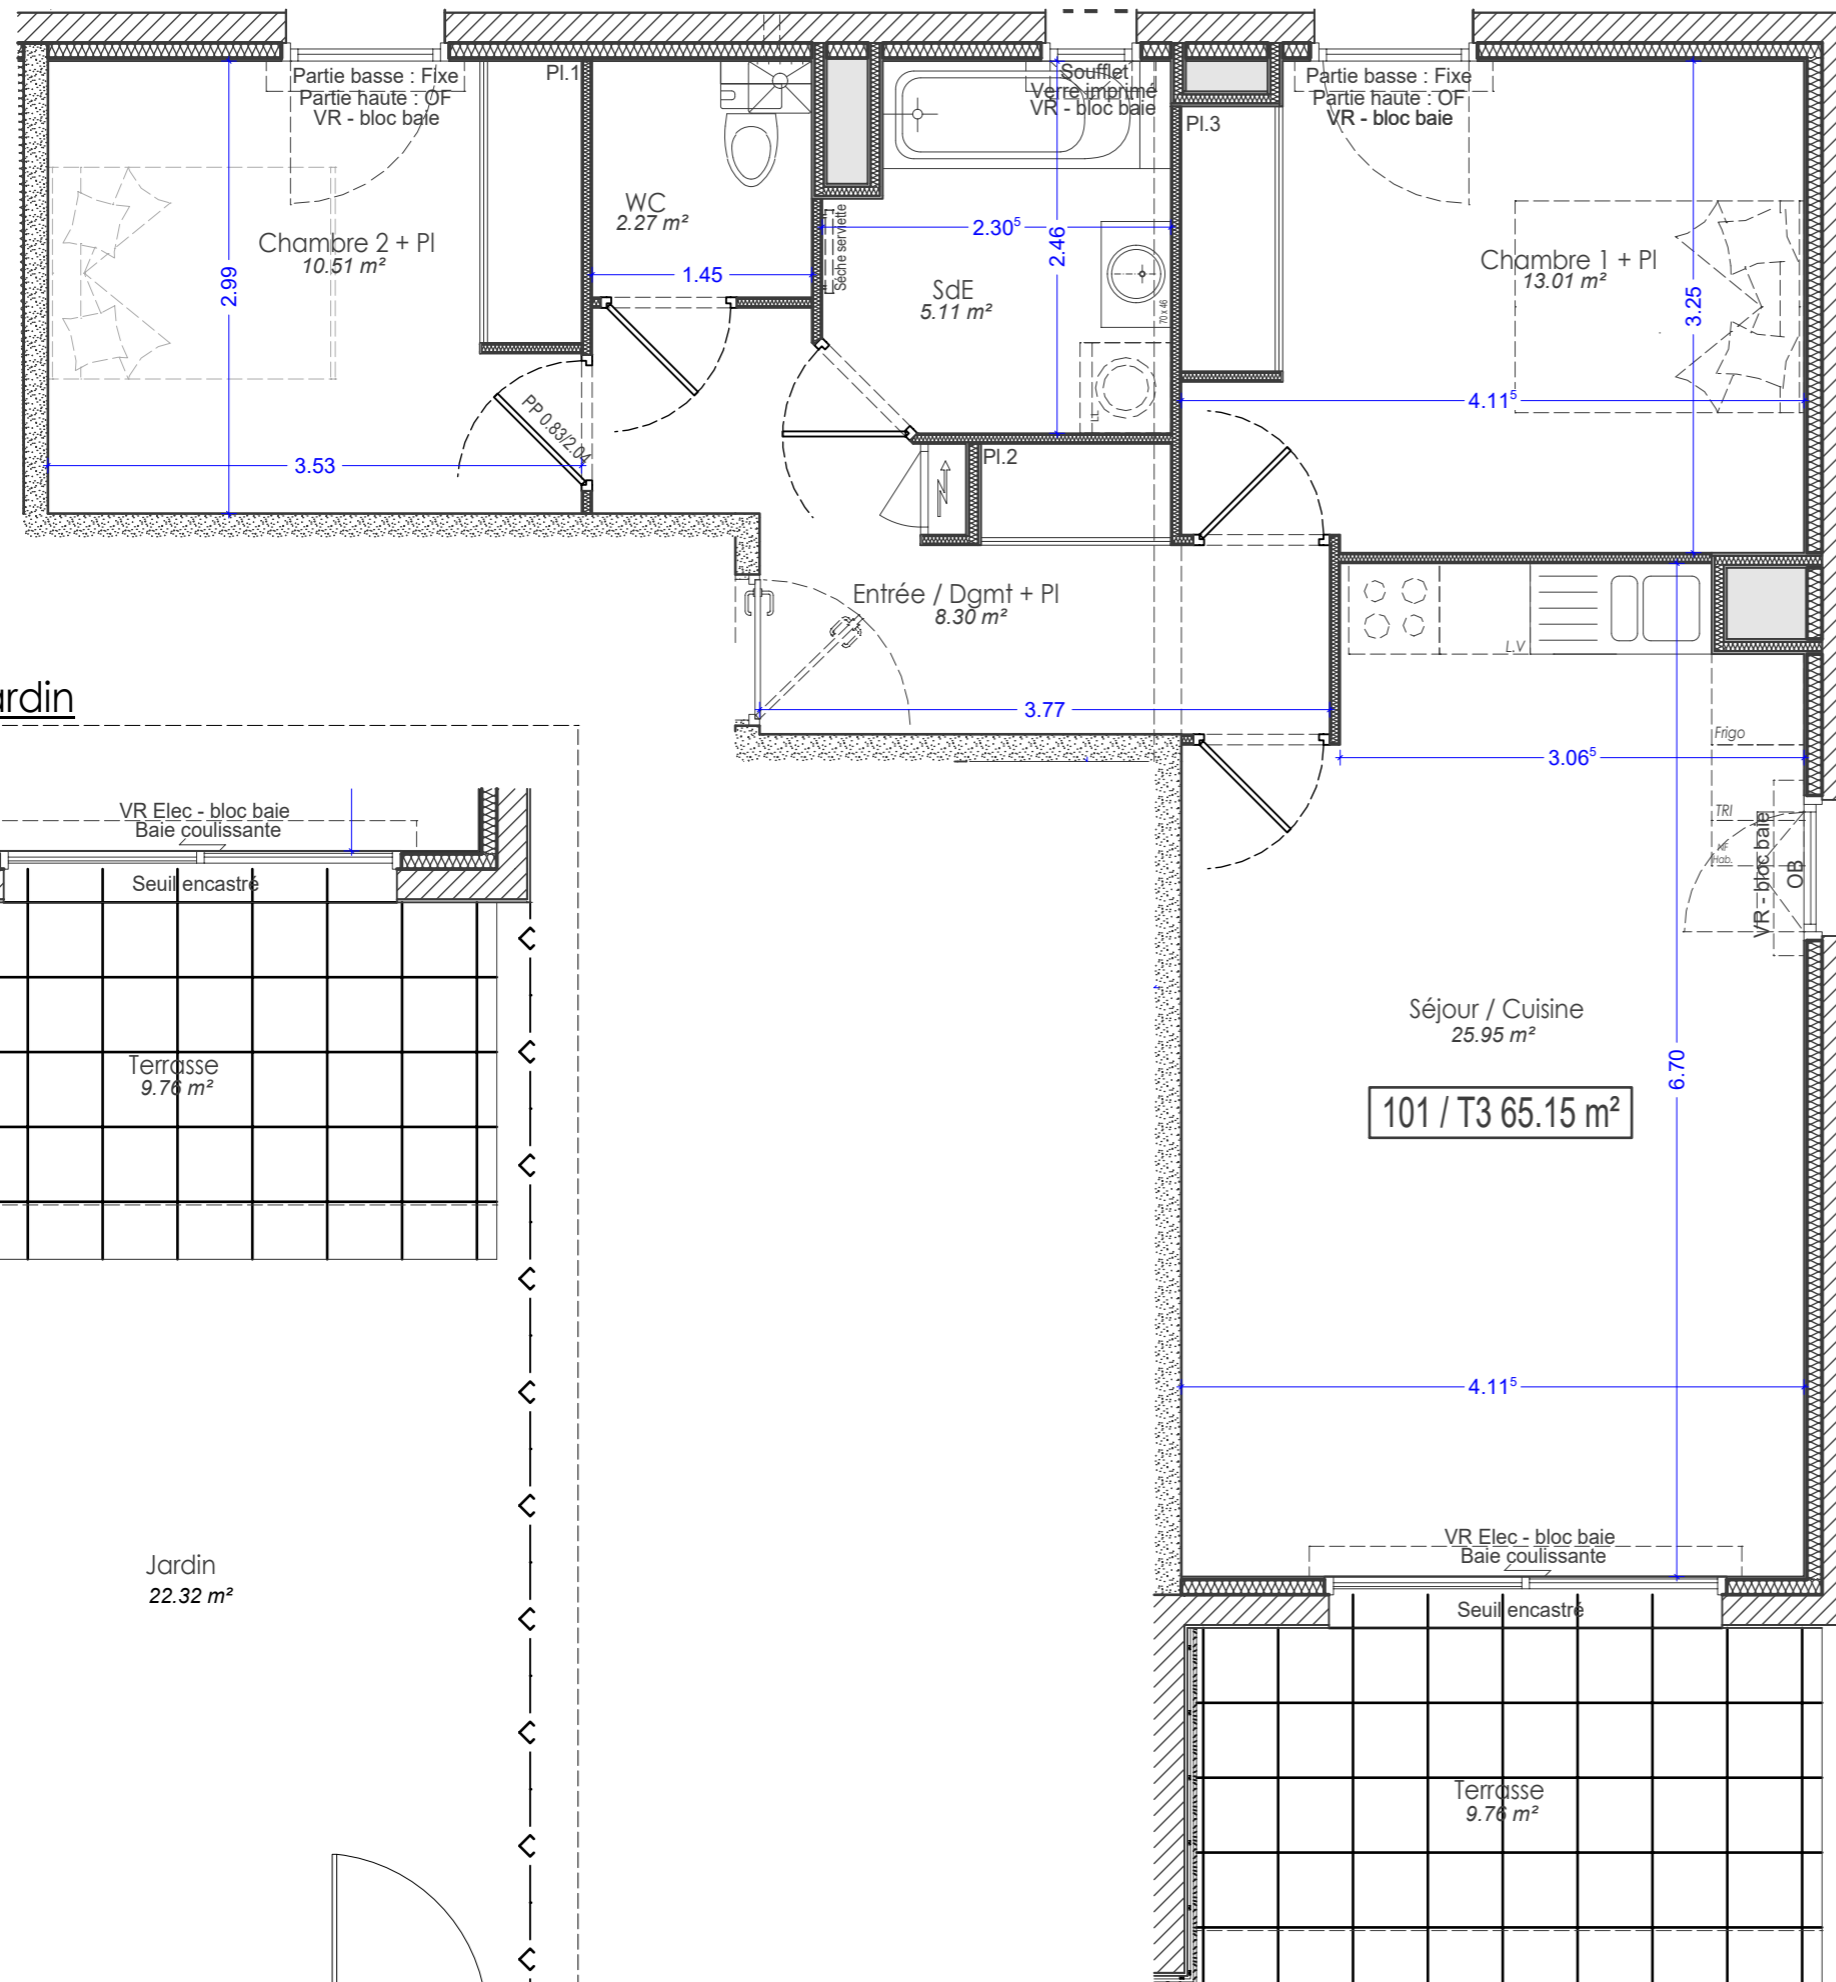

Date : 13.05.2019

	SURFACES (m ²)
Entrée / Dégagmt + PI	8,3
Séjour / Cuisine	25,95
Chambre 1 + PI	13,01
Chambre 2 + PI	10,51
Salle d'eau	5,11
WC	2,27
TOTAL SURFACES	65,15
Terrasse	9,76
Jardin	22,32

LEGENDE :

Sèche serviette :		Soffite ou faux-plafond :	
Chaudière :		Retombée :	
Tableau électrique :			

Nota: En fonction des nécessités techniques de la réalisation, des modifications sont susceptibles d'être apportées à ce plan. Les surfaces indiquées sont approximatives, les soffites, faux-plafonds, rampants, gaines sont susceptibles d'évoluer en situation, en nombre et en dimension. Les canalisations, les retombées, les regards ne sont pas figurés. Les emplacements éventuels des équipements sont donnés à titre indicatif et sont susceptibles d'évoluer pour des arçons techniques. Le végétation n'est pas contractuelle. Les éléments de mobilier (meubles et plan de travail) ne sont placés qu'à titre indicatif