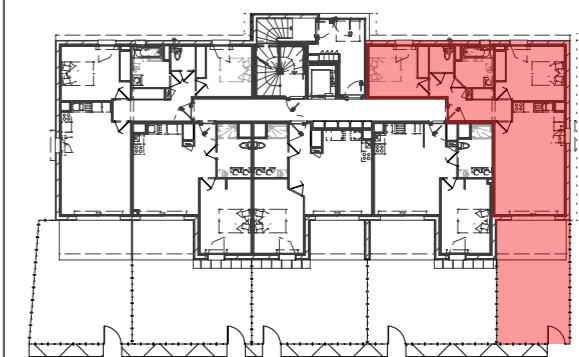

Date : 13.05.2019

	SURFACES (m ²)
Entrée / Dégagmt + PI	8,3
Séjour / Cuisine	25,95
Chambre 1 + PI	13,01
Chambre 2 + PI	10,51
Salle d'eau	5,11
WC	2,27
TOTAL SURFACES	65,15
Terrasse	9,76
Jardin	22,32

LEGENDE :

Sèche serviette :		Soffite ou faux-plafond :	
Chaudière :		Retombée :	
Tableau électrique :			

Nota: En fonction des nécessités techniques de la réalisation, des modifications sont susceptibles d'être apportées à ce plan. Les surfaces indiquées sont approximatives, les soffites, faux-plafonds, rampants, gaines sont susceptibles d'évoluer en situation, en nombre et en dimension. Les canalisations, les retombées, les regards ne sont pas figurés. Les emplacements éventuels des équipements sont donnés à titre indicatif et sont susceptibles d'évoluer pour des arçons techniques. Le végétation n'est pas contractuelle. Les éléments de mobilier (meubles et plan de travail) ne sont placés qu'à titre indicatif