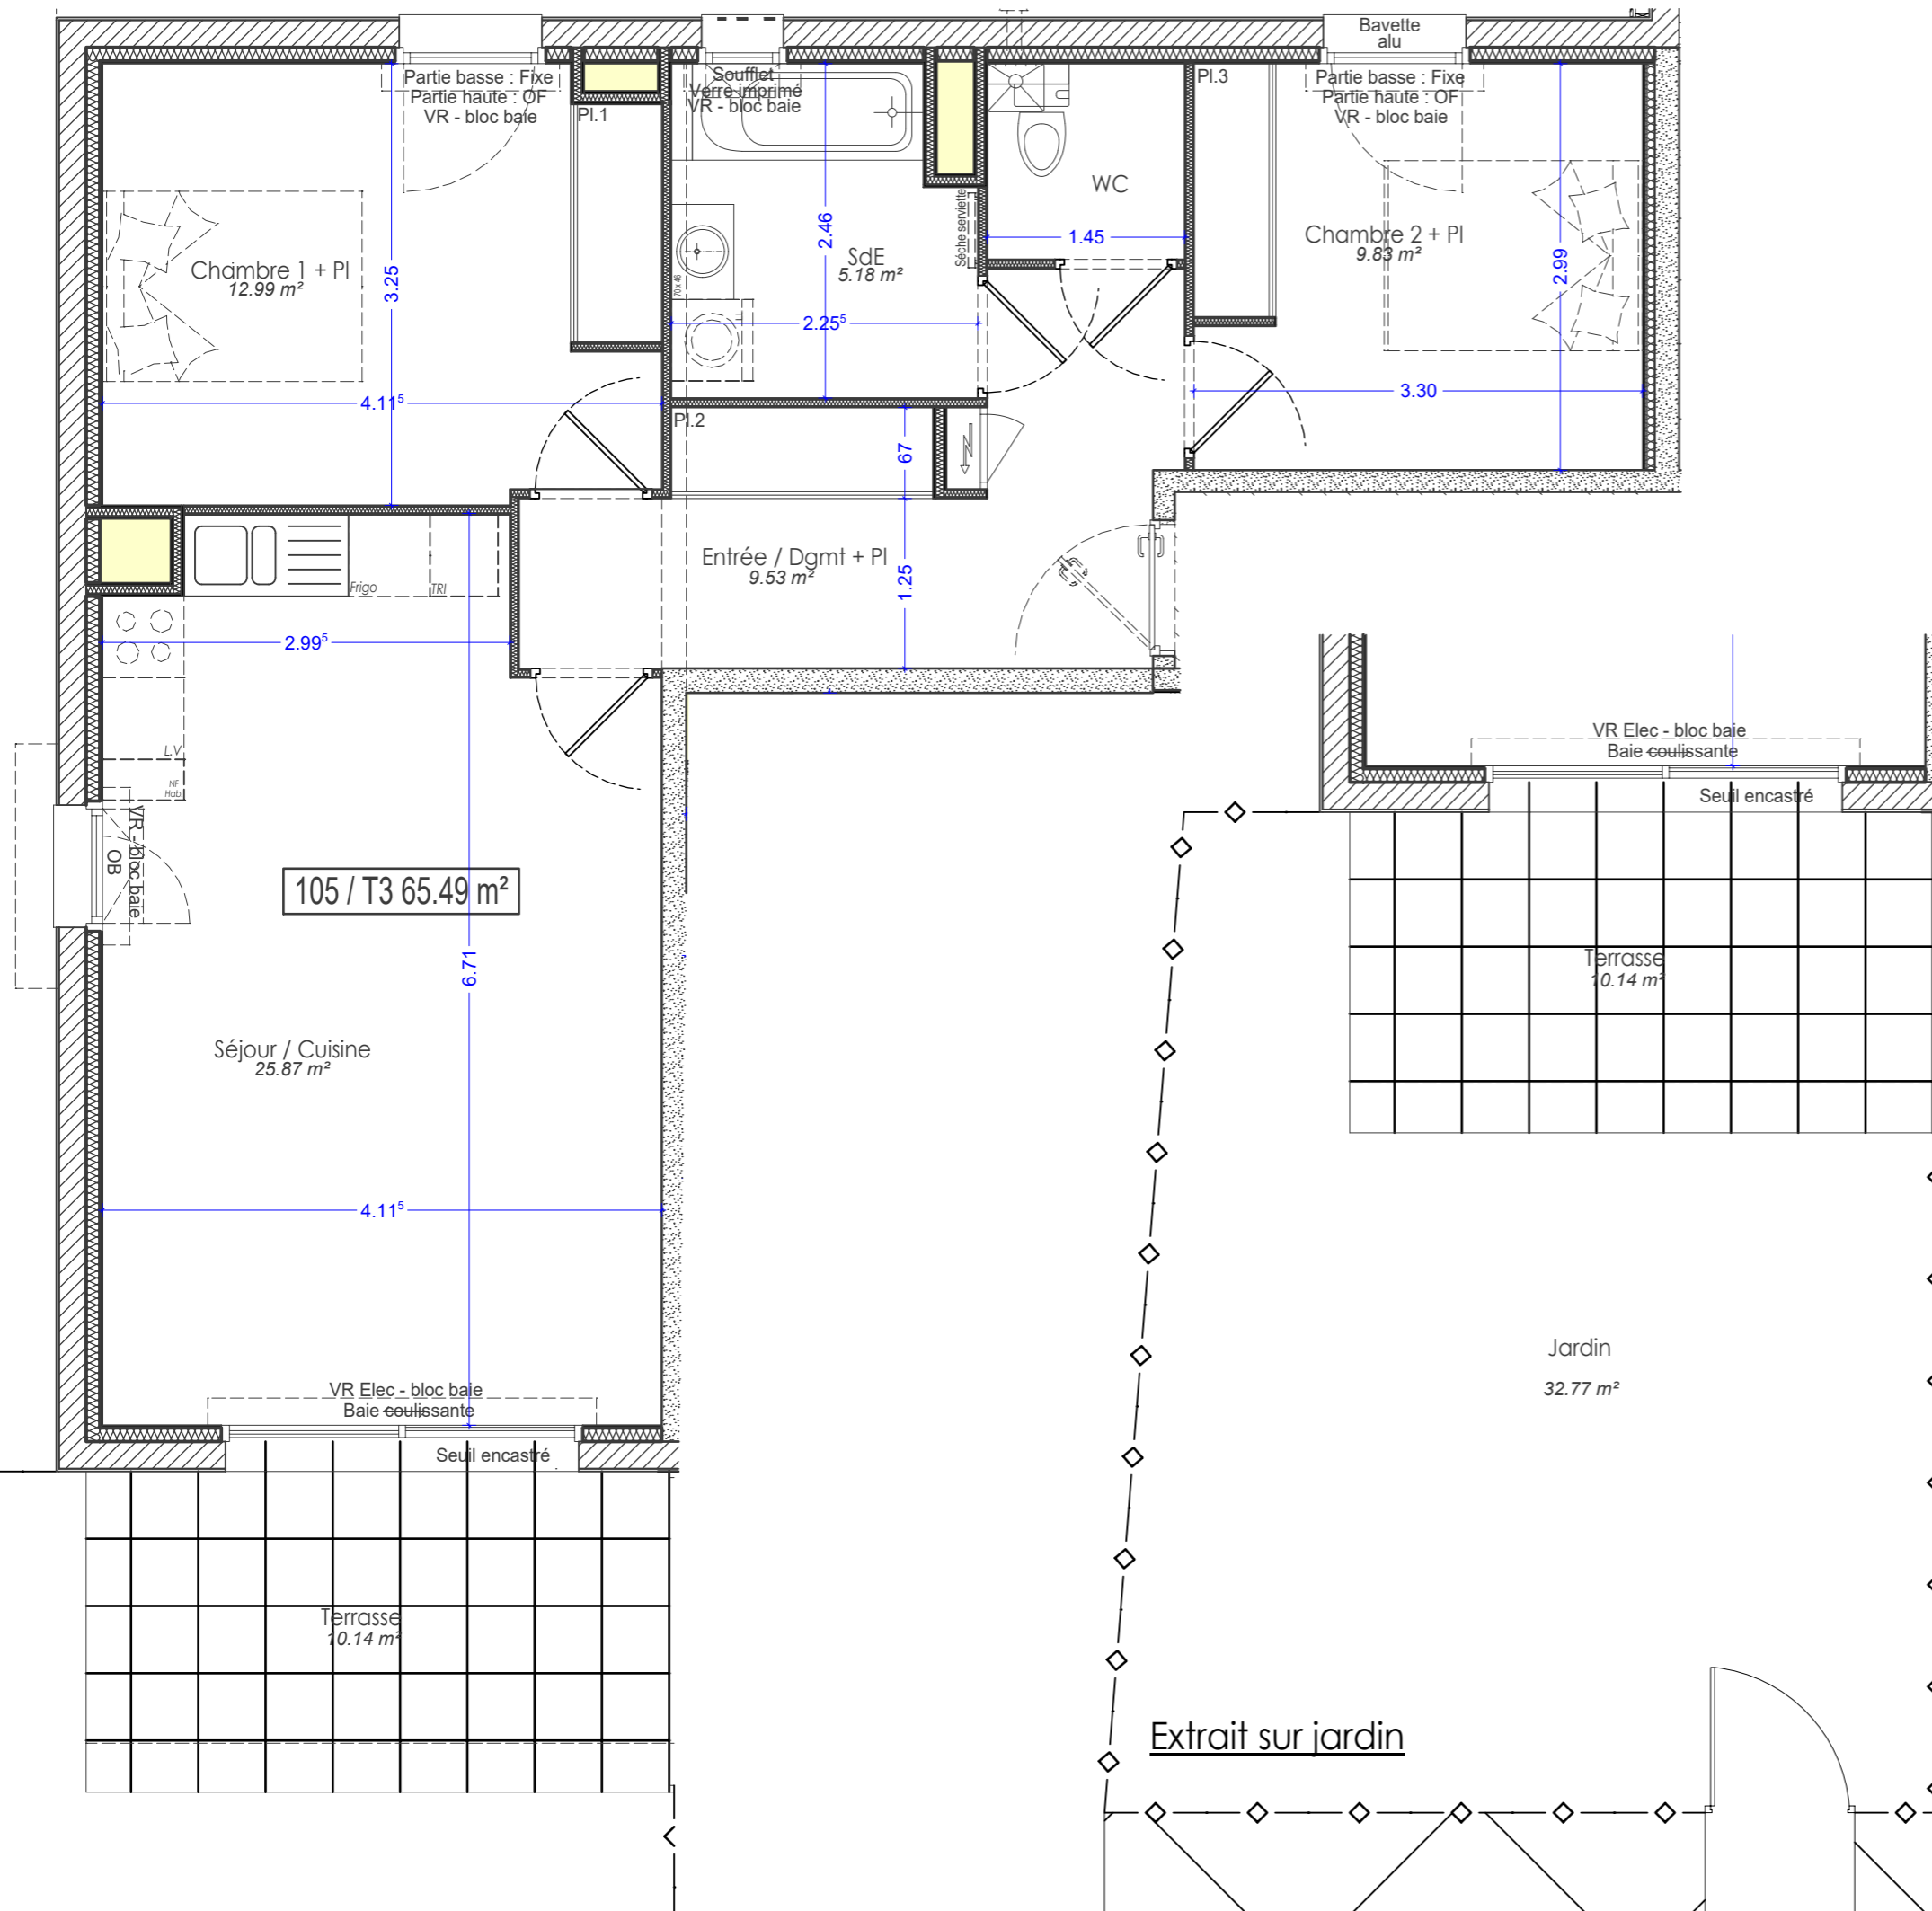

Date : 13.05.2019

	SURFACES (m ²)
Entrée / Dégagmt + PI	9,53
Séjour / Cuisine	25,87
Chambre 1 + PI	12,99
Chambre 2 + PI	9,83
Salle d'eau	5,18
WC	2,09
TOTAL SURFACES	65,49
Terrasse	10,14
Jardin	32,77

LEGENDE :

Sèche serviette : 	Soffite ou faux-plafond : 
Chaudière : 	Retombée : 
Tableau électrique : 	

Nota: En fonction des nécessités techniques de la réalisation, des modifications sont susceptibles d'être apportées à ce plan. Les surfaces indiquées sont approximatives, les soffites, faux-plafonds, rampants, gaines sont susceptibles d'évoluer en situation, en nombre et en dimension. Les canalisations, les retombées, les regards ne sont pas figurés. Les emplacements éventuels des équipements sont donnés à titre indicatif et sont susceptibles d'évoluer pour des arçons techniques. Le végétation n'est pas contractuelle. Les éléments de mobilier (meubles et plan de travail) ne sont placés qu'à titre indicatif