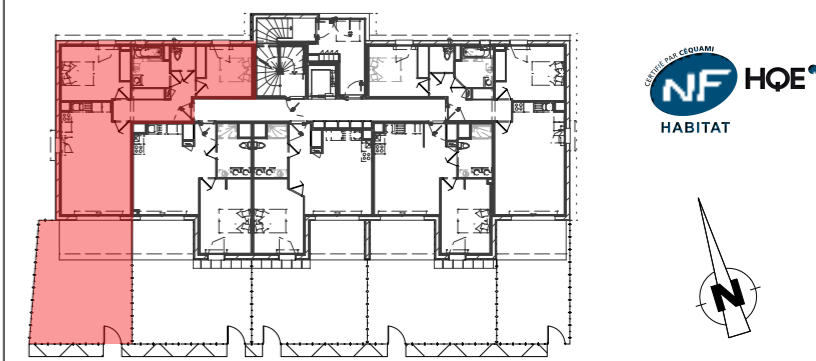

Date : 13.05.2019

	SURFACES (m ²)
Entrée / Dégagmt + PI	9,53
Séjour / Cuisine	25,87
Chambre 1 + PI	12,99
Chambre 2 + PI	9,83
Salle d'eau	5,18
WC	2,09
TOTAL SURFACES	65,49
Terrasse	10,14
Jardin	32,77

LEGENDE :

Sèche serviette : 	Soffite ou faux-plafond : 
Chaudière : 	Retombée : 
Tableau électrique : 	

Nota: En fonction des nécessités techniques de la réalisation, des modifications sont susceptibles d'être apportées à ce plan. Les surfaces indiquées sont approximatives, les soffites, faux-plafonds, rampants, gaines sont susceptibles d'évoluer en situation, en nombre et en dimension. Les canalisations, les retombées, les regards ne sont pas figurés. Les emplacements éventuels des équipements sont donnés à titre indicatif et sont susceptibles d'évoluer pour des arçons techniques. Le végétation n'est pas contractuelle. Les éléments de mobilier (meubles et plan de travail) ne sont placés qu'à titre indicatif