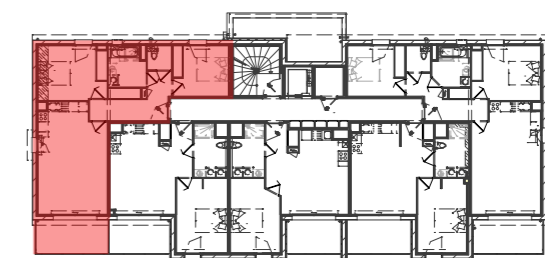

## Bâtiment A - 1 ETAGE - 115 - T3

Date : 13.05.2019

	SURFACES (m <sup>2</sup> )
Entrée / Dégagmt + Pl	9,53
Séjour / Cuisine	25,87
Chambre 1 + Pl	12,99
Chambre 2 + Pl	9,83
Salle d'eau	5,18
WC	2,09
<b>TOTAL SURFACES</b>	<b>65,49</b>
Balcon	8,59