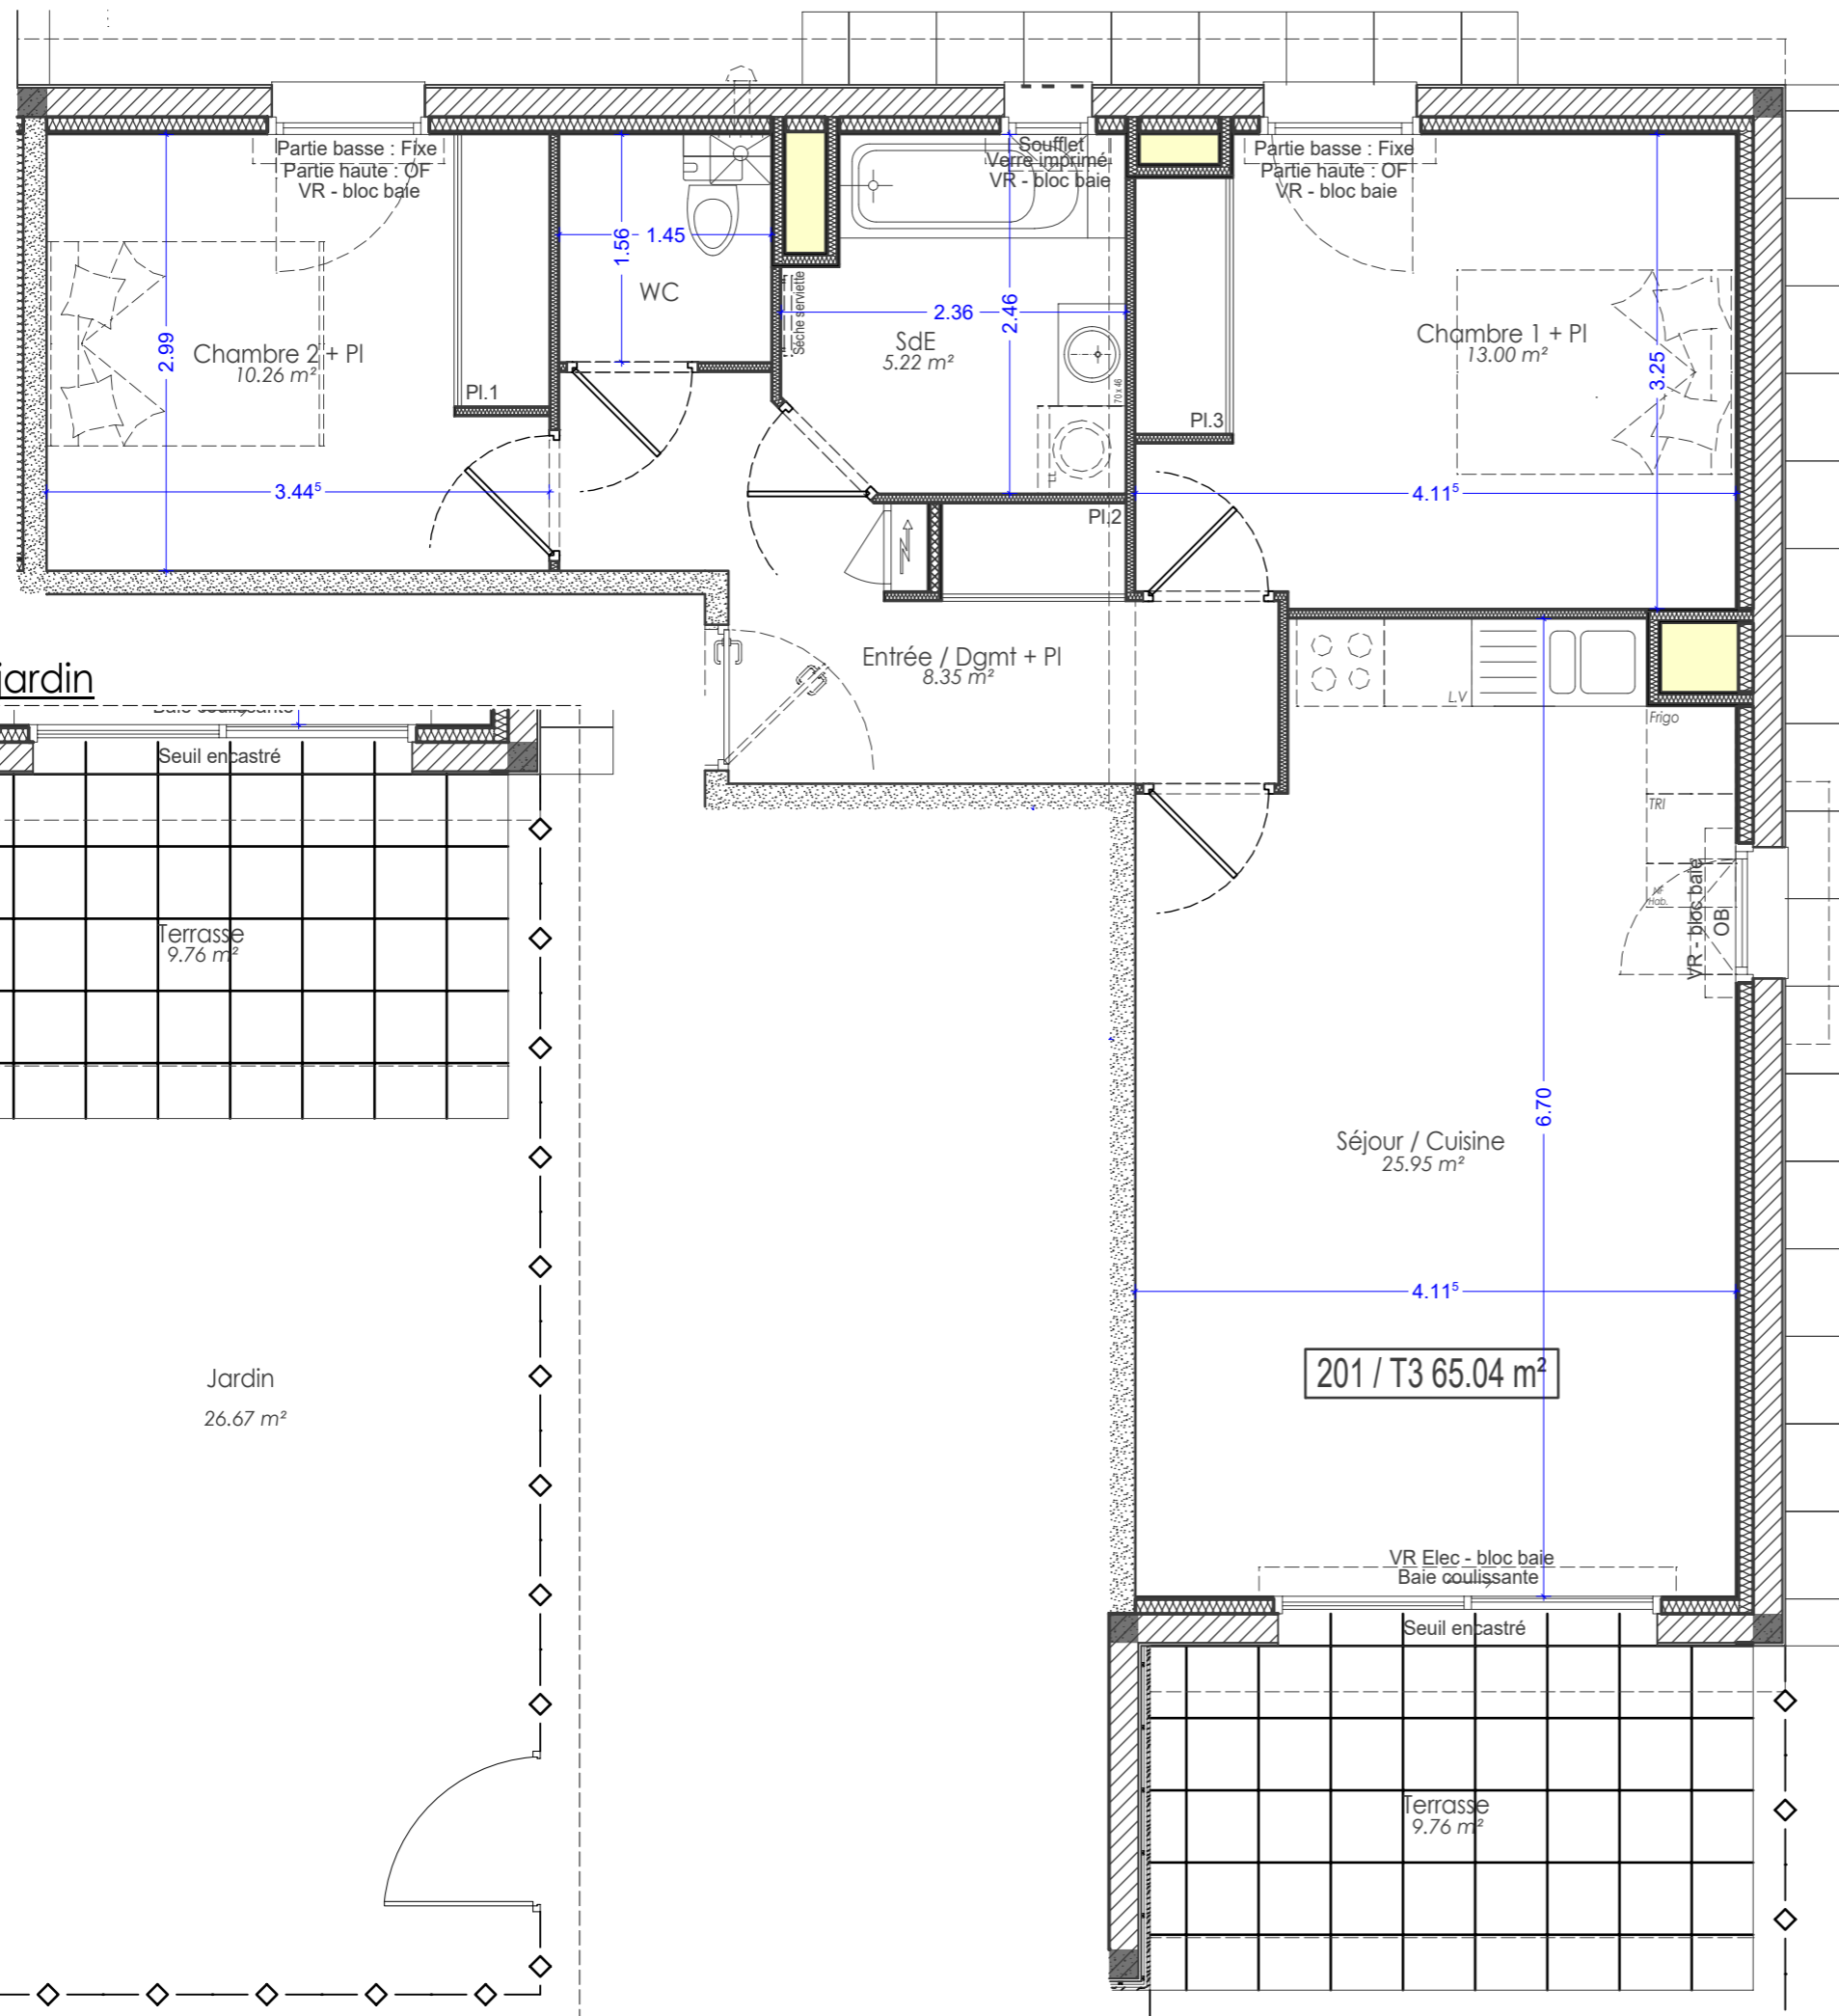

### Bâtiment B - RDC - 201 - T3

Date : 13.05.2019

	SURFACES (m <sup>2</sup> )
Entrée / Dégagmt + PI	8,35
Séjour / Cuisine	25,95
Chambre 1 + PI	13
Chambre 2 + PI	10,26
Salle d'eau	5,22
WC	2,26
<b>TOTAL SURFACES</b>	<b>65,04</b>
Terrasse	9,76
Jardin	26,67

LEGENDE :	Sèche serviette :	Soffite ou faux-plafond :
	Chaudière :	Retombée :
	Tableau électrique :	

Nota: En fonction des nécessités techniques de la réalisation, des modifications sont susceptibles d'être apportées à ce plan. Les surfaces indiquées sont approximatives, les soffites, faux-plafonds, rampants, gaines sont susceptibles d'évoluer en situation, en nombre et en dimension. Les canalisations, les retombées, les regards ne sont pas figurés. Les emplacements éventuels des équipements sont donnés à titre indicatif et sont susceptibles d'évoluer pour des arçons techniques. Le végétation n'est pas contractuelle. Les éléments de mobilier (meubles et plan de travail) ne sont placés qu'à titre indicatif