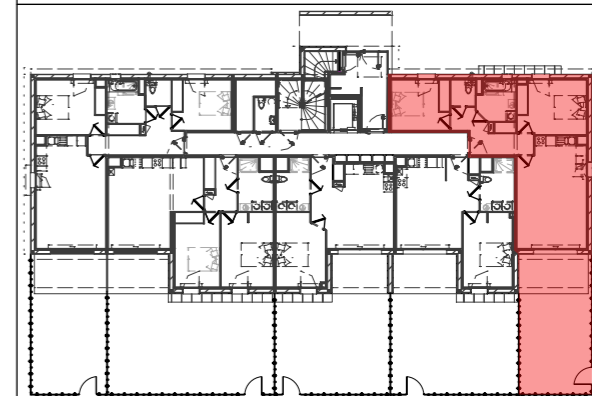

### Bâtiment B - RDC - 201 - T3

Date : 13.05.2019

	SURFACES (m <sup>2</sup> )
Entrée / Dégagmt + PI	8,35
Séjour / Cuisine	25,95
Chambre 1 + PI	13
Chambre 2 + PI	10,26
Salle d'eau	5,22
WC	2,26
<b>TOTAL SURFACES</b>	<b>65,04</b>
Terrasse	9,76
Jardin	26,67