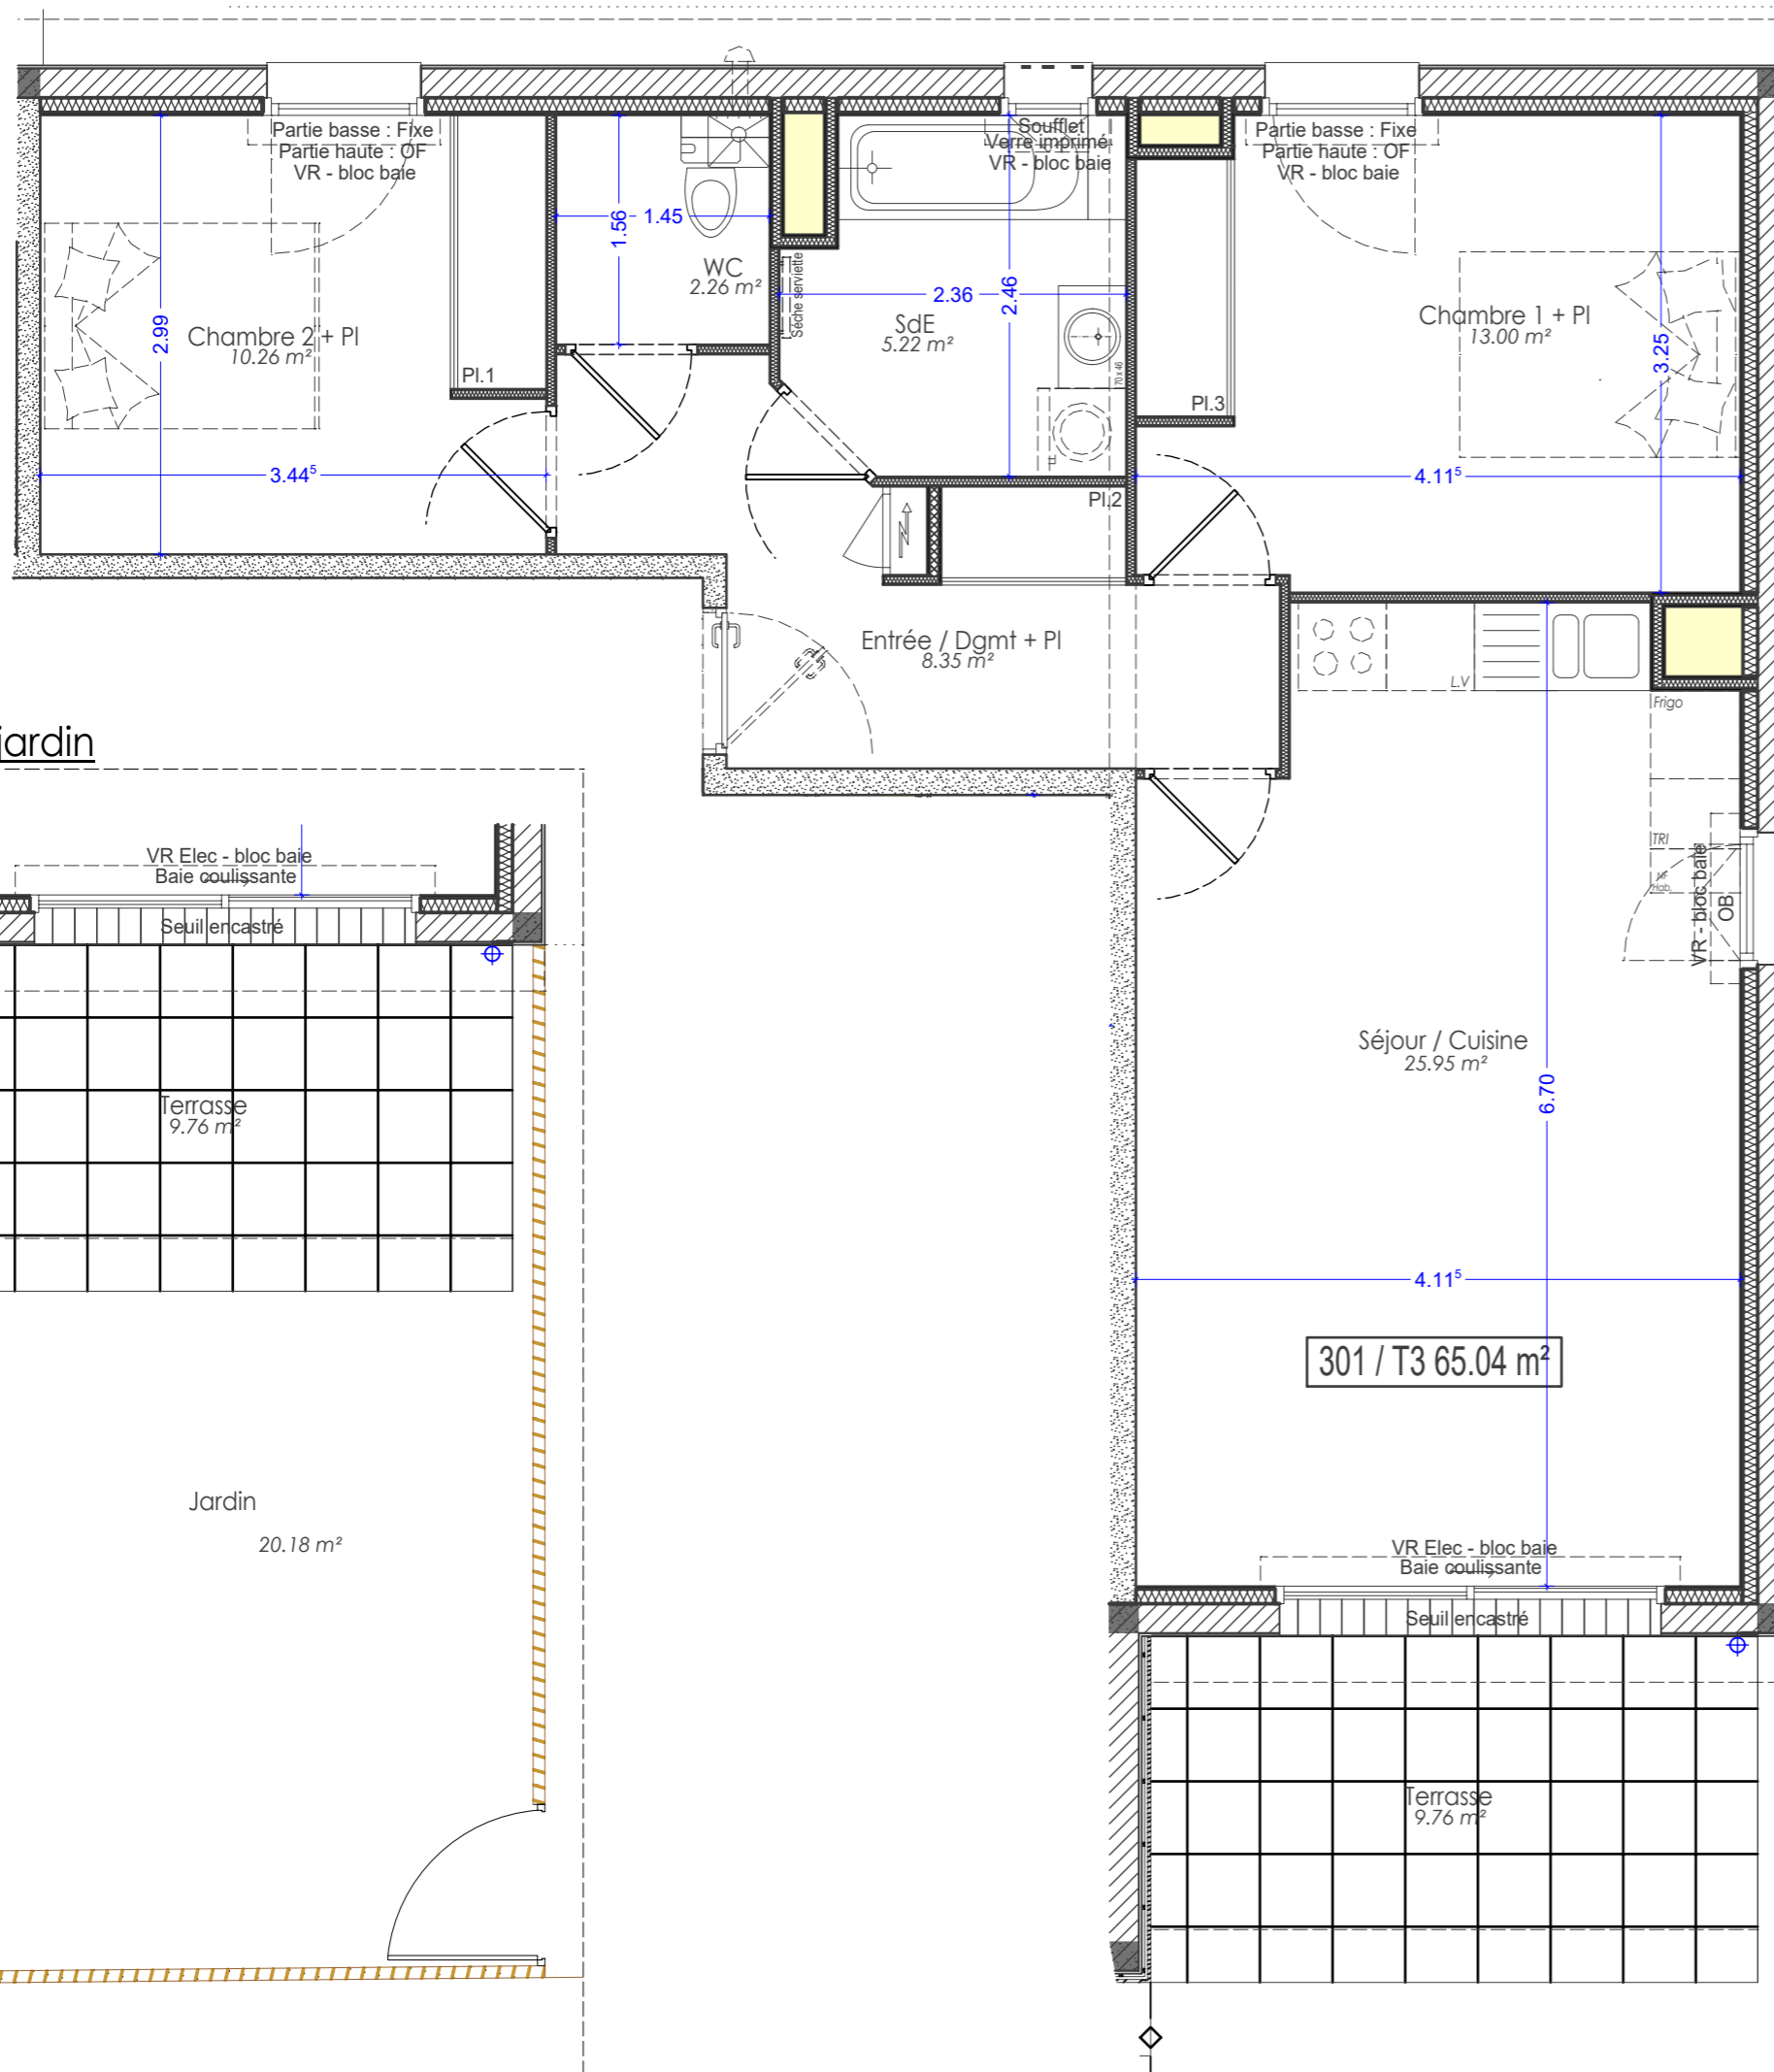

### Bâtiment C - RDC - 301 - T3

Date : 13.05.2019

	SURFACES (m <sup>2</sup> )
Entrée / Dégagmt + PI	8,35
Séjour / Cuisine	25,95
Chambre 1 + PI	13
Chambre 2 + PI	10,26
Salle d'eau	5,22
WC	2,26
<b>TOTAL SURFACES</b>	<b>65,04</b>
Terrasse	9,76
Jardin	20,18

**LEGENDE :**

Sèche serviette :		Soffite ou faux-plafond :	
Chaudière :		Retombée :	
Tableau électrique :			

Nota: En fonction des nécessités techniques de la réalisation, des modifications sont susceptibles d'être apportées à ce plan. Les surfaces indiquées sont approximatives, les soffites, faux-plafonds, rampants, gaines sont susceptibles d'évoluer en situation, en nombre et en dimension. Les canalisations, les retombées, les regards ne sont pas figurés. Les emplacements éventuels des équipements sont donnés à titre indicatif et sont susceptibles d'évoluer pour des arçons techniques. Le végétation n'est pas contractuelle. Les éléments de mobilier (meubles et plan de travail) ne sont placés qu'à titre indicatif