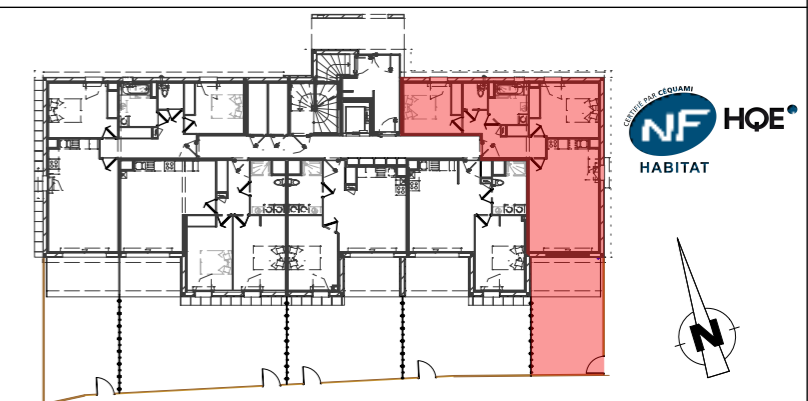

### Bâtiment C - RDC - 301 - T3

Date : 13.05.2019

	SURFACES (m <sup>2</sup> )
Entrée / Dégagmt + PI	8,35
Séjour / Cuisine	25,95
Chambre 1 + PI	13
Chambre 2 + PI	10,26
Salle d'eau	5,22
WC	2,26
<b>TOTAL SURFACES</b>	<b>65,04</b>
Terrasse	9,76
Jardin	20,18

**LEGENDE :**

Sèche serviette :		Soffite ou faux-plafond :	
Chaudière :		Retombée :	
Tableau électrique :			

Nota: En fonction des nécessités techniques de la réalisation, des modifications sont susceptibles d'être apportées à ce plan. Les surfaces indiquées sont approximatives, les soffites, faux-plafonds, rampants, gaines sont susceptibles d'évoluer en situation, en nombre et en dimension. Les canalisations, les retombées, les regards ne sont pas figurés. Les emplacements éventuels des équipements sont donnés à titre indicatif et sont susceptibles d'évoluer pour des arçons techniques. Le végétation n'est pas contractuelle. Les éléments de mobilier (meubles et plan de travail) ne sont placés qu'à titre indicatif