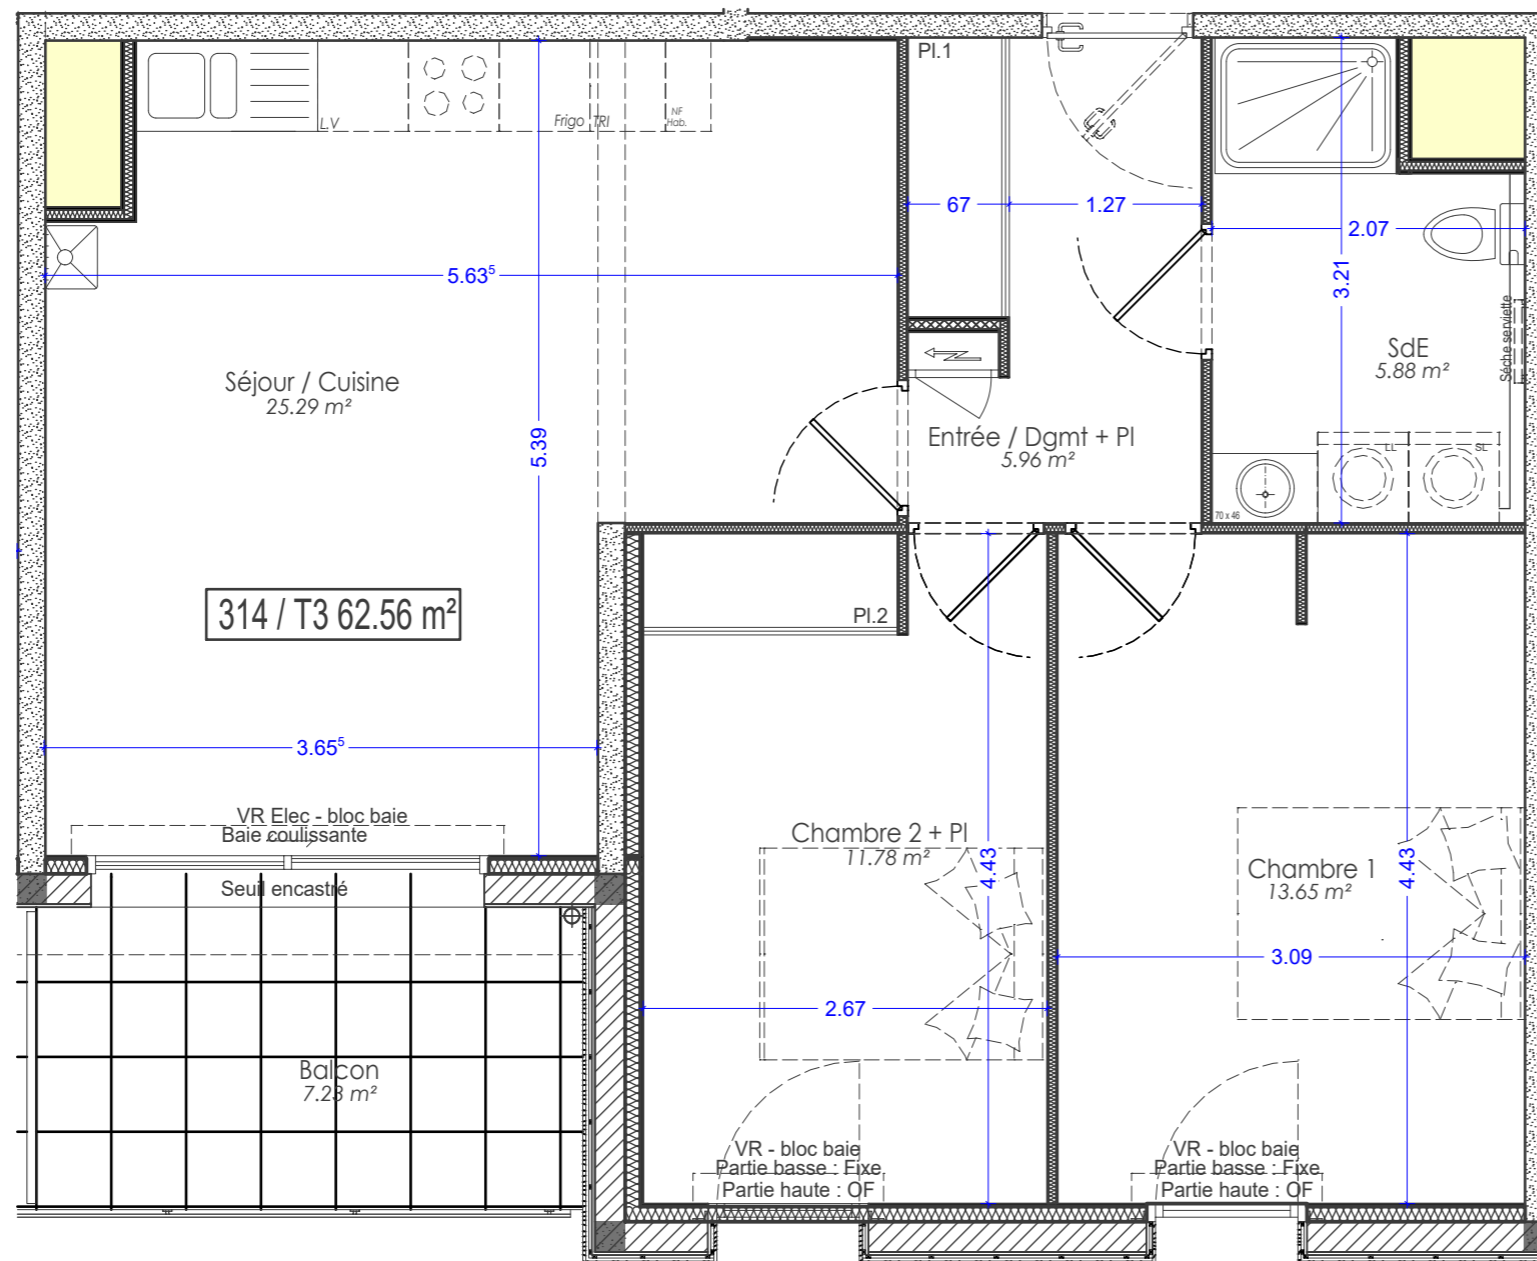

## Bâtiment C - 1er ETAGE - 314 - T3

Date : 13.05.2019

	SURFACES (m <sup>2</sup> )
Entrée / Dégagmt + PI	5,96
Séjour / Cuisine	25,29
Chambre 1	13,65
Chambre 2 + PI	11,78
Salle d'eau / WC	5,88
<b>TOTAL SURFACES</b>	<b>62,56</b>
Balcon	7,23