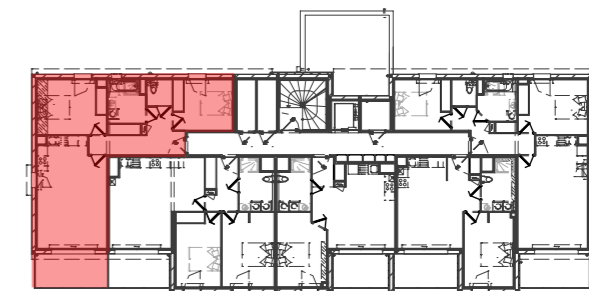

### Bâtiment C - 1er ETAGE - 315 - T3

Date : 13.05.2019

	SURFACES (m <sup>2</sup> )
Entrée / Dégagmt + PI	10,5
Séjour / Cuisine	25,87
Chambre 1 + PI	13,01
Chambre 2 + PI	10,42
Salle d'eau	5,45
WC	2,34
<b>TOTAL SURFACES</b>	<b>67,59</b>
Balcon	8,59