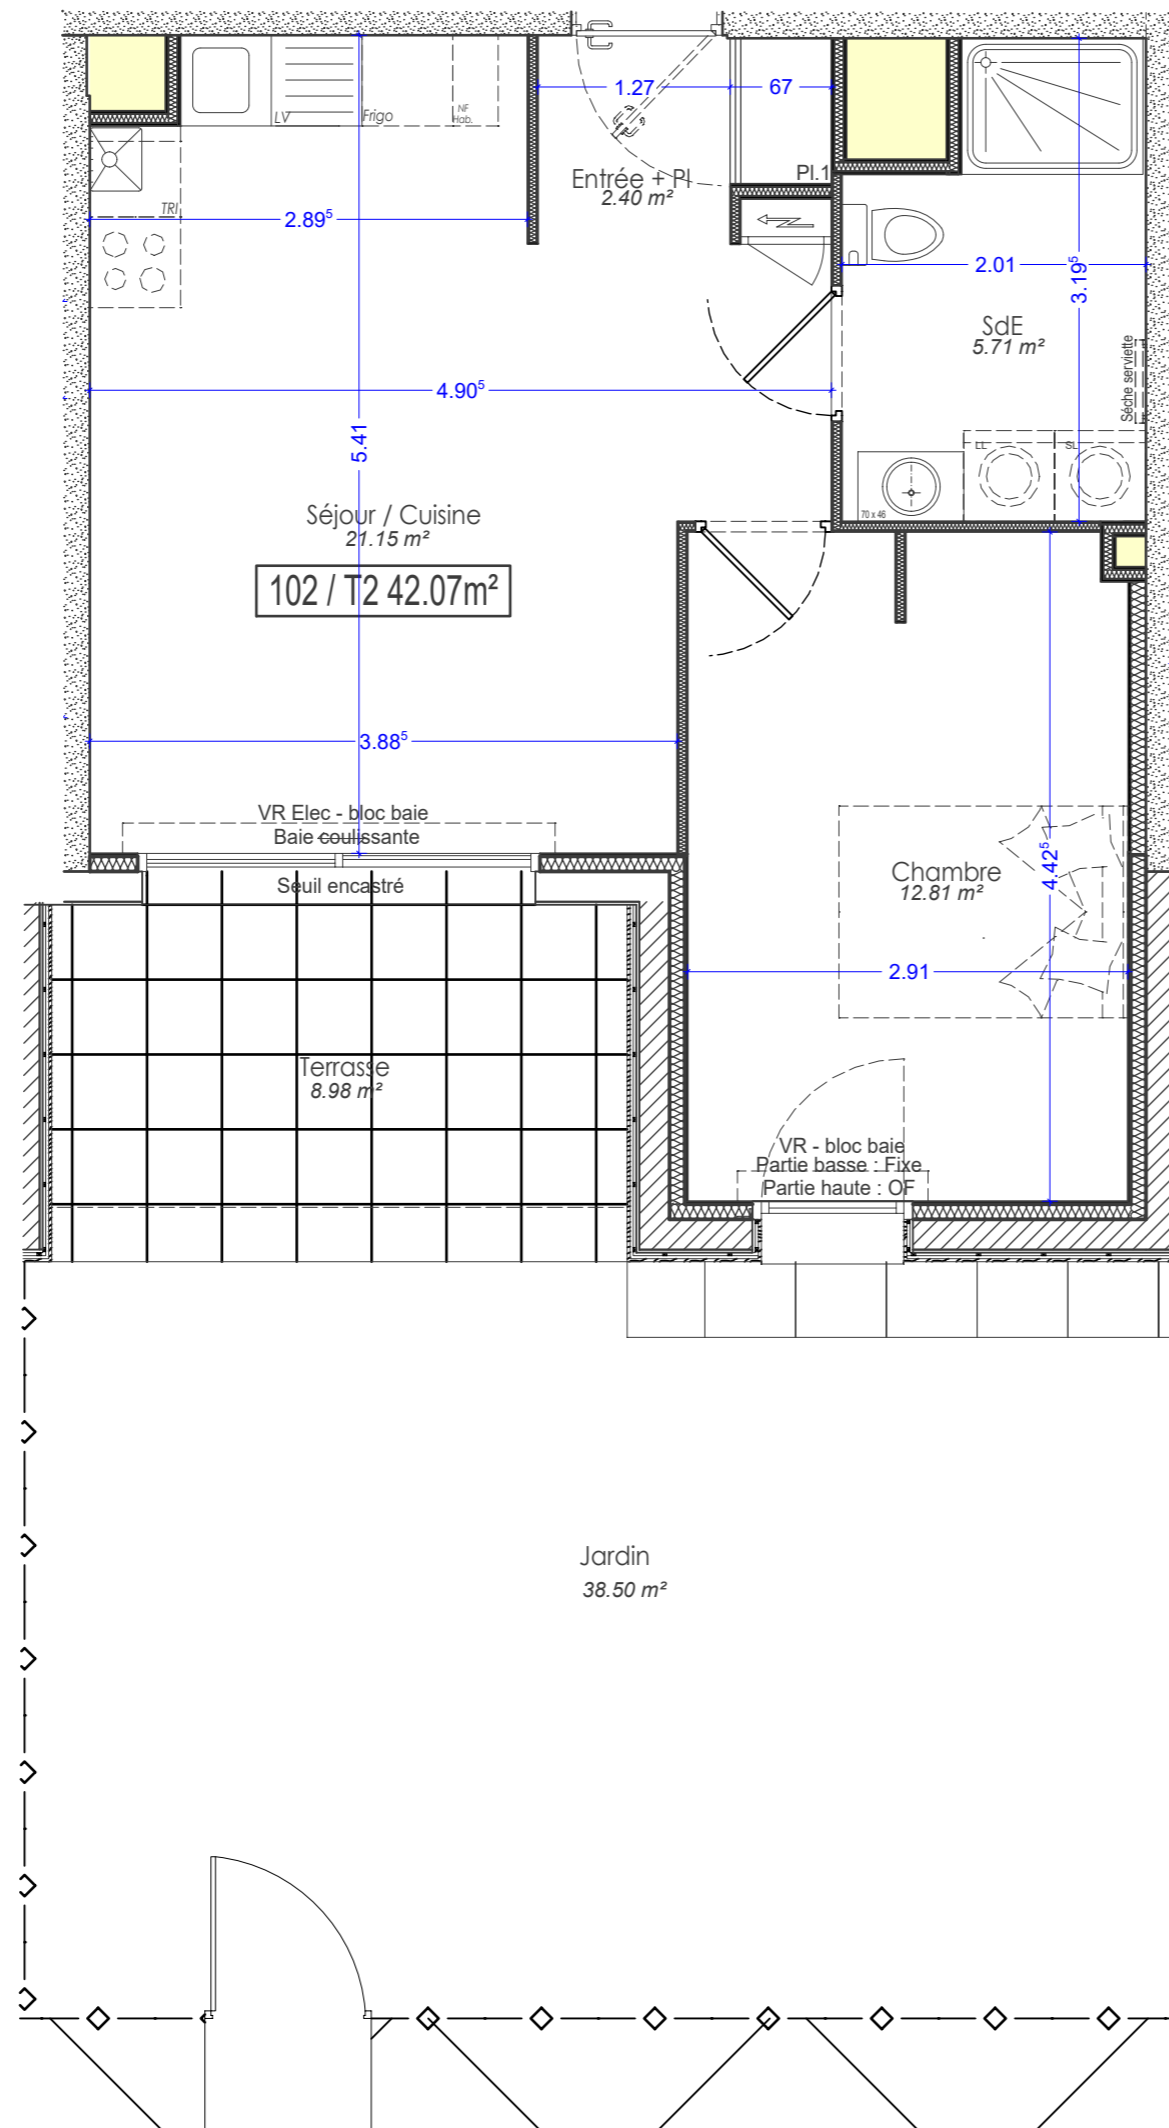

### Bâtiment A - RDC - 102 - T2

Date : 13.05.2019

	SURFACES (m <sup>2</sup> )
Entrée / Dégaumt + Pl	2,4
Séjour / Cuisine	21,15
Chambre + Pl	12,81
Salle d'eau / WC	5,71
<b>TOTAL SURFACES</b>	<b>42,07</b>
Terrasse	8,98
Jardin	38,5