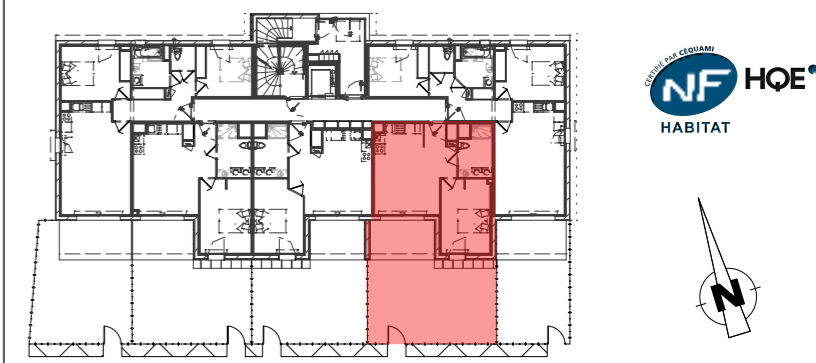

### Bâtiment A - RDC - 102 - T2

Date : 13.05.2019

	SURFACES (m <sup>2</sup> )
Entrée / Dégaumt + Pl	2,4
Séjour / Cuisine	21,15
Chambre + Pl	12,81
Salle d'eau / WC	5,71
<b>TOTAL SURFACES</b>	<b>42,07</b>
Terrasse	8,98
Jardin	38,5

**LEGENDE :**

Sèche serviette :		Soffite ou faux-plafond :	
Chaudière :		Retombée :	
Tableau électrique :			

Nota: En fonction des nécessités techniques de la réalisation, des modifications sont susceptibles d'être apportées à ce plan. Les surfaces indiquées sont approximatives, les soffites, faux-plafonds, rampants, gaines sont susceptibles d'évoluer en situation, en nombre et en dimension. Les canalisations, les retombées, les regards ne sont pas figurés. Les emplacements éventuels des équipements sont donnés à titre indicatif et sont susceptibles d'évoluer pour des arisons techniques. Le végétation n'est pas contractuelle. Les éléments de mobilier (meubles et plan de travail) ne sont placés qu'à titre indicatif