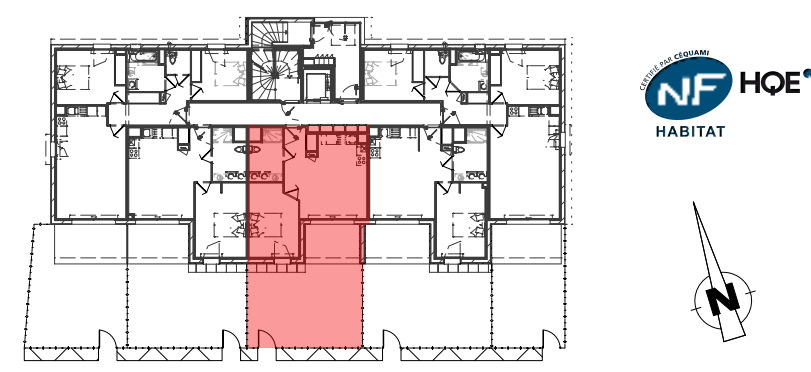

**Bâtiment A - RDC - 103 - T2**  
 Date : 13.05.2019

	SURFACES (m <sup>2</sup> )
Entrée / Dégagmt + PI	2,88
Séjour / Cuisine	20,28
Chambre + PI	12,24
Salle d'eau / WC	5,77
<b>TOTAL SURFACES</b>	<b>41,17</b>
Terrasse	7,62
Jardin	34,44

**LEGENDE :**

Sèche serviette :		Soffite ou faux-plafond :	
Chaudière :		Retombée :	
Tableau électrique :			

Nota: En fonction des nécessités techniques de la réalisation, des modifications sont susceptibles d'être apportées à ce plan. Les surfaces indiquées sont approximatives, les soffites, faux-plafonds, rampants, gaines sont susceptibles d'évoluer en situation, en nombre et en dimension. Les canalisations, les retombées, les regards ne sont pas figurés. Les emplacements éventuels des équipements sont donnés à titre indicatif et sont susceptibles d'évoluer pour des arçons techniques. Le végétation n'est pas contractuelle. Les éléments de mobilier (meubles et plan de travail) ne sont placés qu'à titre indicatif