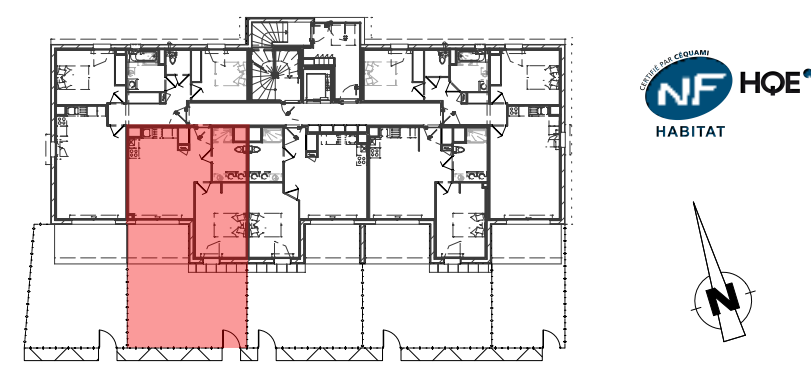

	SURFACES (m ²)
Entrée / Dégaugmt + Pl	2,36
Séjour / Cuisine	20,93
Chambre + Pl	13,4
Salle d'eau / WC	5,75
TOTAL SURFACES	42,44
Terrasse	8,53
Jardin	35,62

LEGENDE :

Sèche serviette :		Soffite ou faux-plafond :	
Chaudière :		Retombée :	
Tableau électrique :			

Nota: En fonction des nécessités techniques de la réalisation, des modifications sont susceptibles d'être apportées à ce plan. Les surfaces indiquées sont approximatives, les soffites, faux-plafonds, rampants, gaines sont susceptibles d'évoluer en situation, en nombre et en dimension. Les canalisations, les retombées, les regards ne sont pas figurés. Les emplacements éventuels des équipements sont donnés à titre indicatif et sont susceptibles d'évoluer pour des arçons techniques. Le végétation n'est pas contractuelle. Les éléments de mobilier (meubles et plan de travail) ne sont placés qu'à titre indicatif