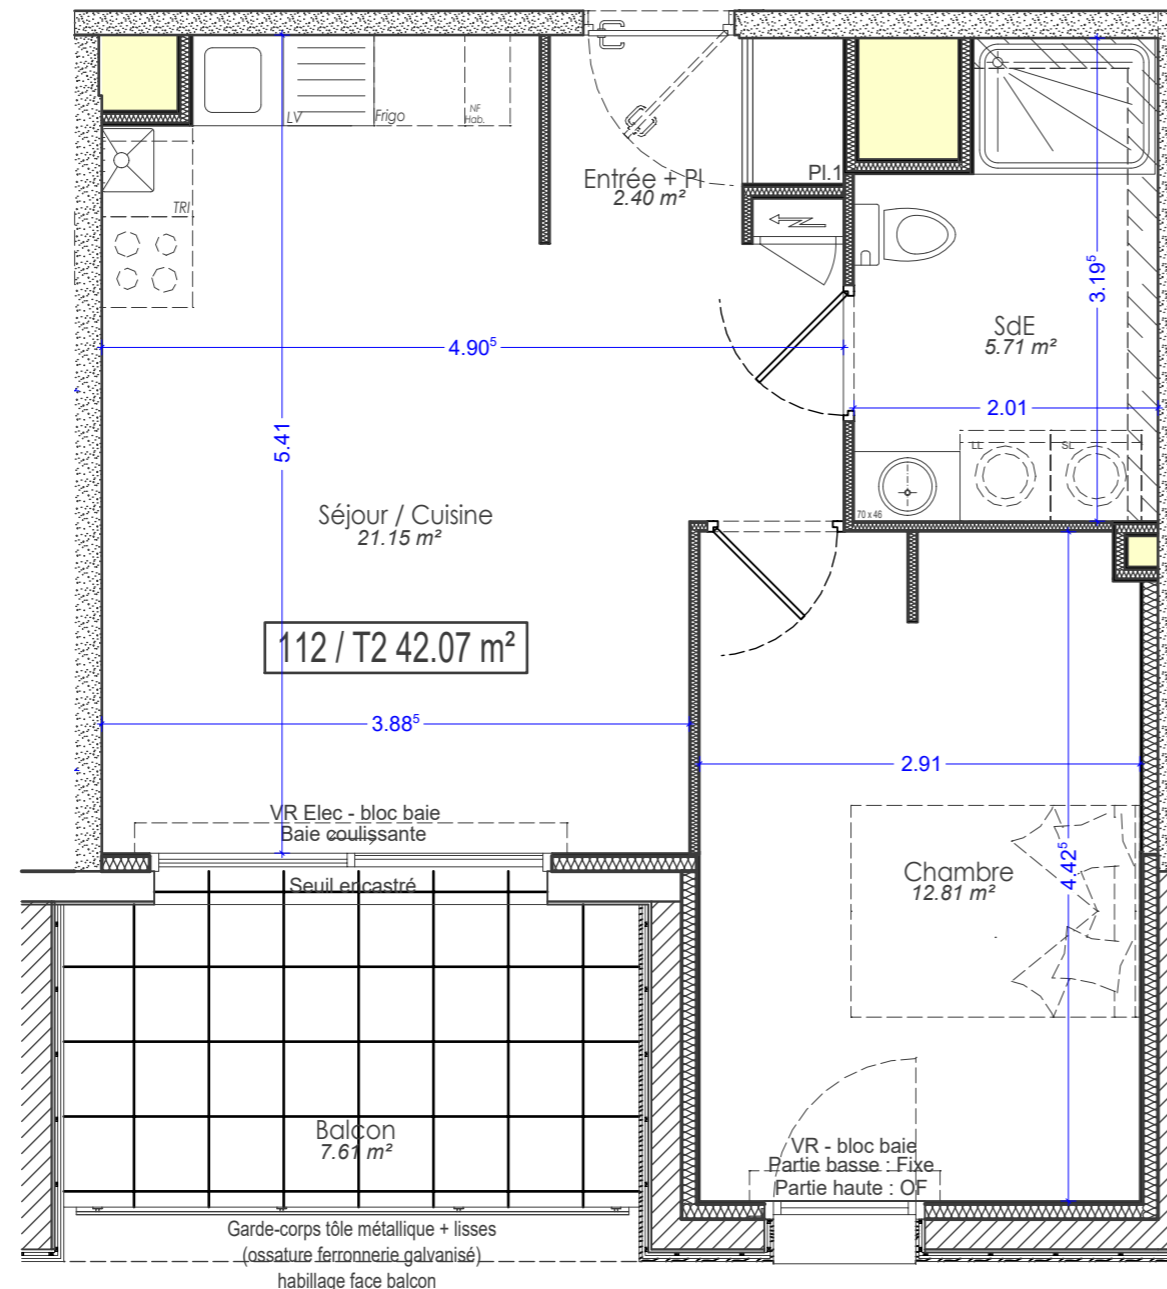

Date : 13.05.2019

	SURFACES (m ²)
Entrée / Dégagmt + Pl	2,4
Séjour / Cuisine	21,15
Chambre + Pl	12,81
Salle d'eau / WC	5,71
TOTAL SURFACES	42,07
Balcon	7,61

LEGENDE :	Sèche serviette : 	Soffite ou faux-plafond : 
Chaudière : 	Tableau électrique : 	Retombée : 

Nota: En fonction des nécessités techniques de la réalisation, des modifications sont susceptibles d'être apportées à ce plan. Les surfaces indiquées sont approximatives, les soffites, faux-plafonds, rampants, gaines sont susceptibles d'évoluer en situation, en nombre et en dimension. Les canalisations, les retombées, les regards ne sont pas figurés. Les emplacements éventuels des équipements sont donnés à titre indicatif et sont susceptibles d'évoluer pour des arisons techniques. Le végétation n'est pas contractuelle. Les éléments de mobilier (meubles et plan de travail) ne sont placés qu'à titre indicatif