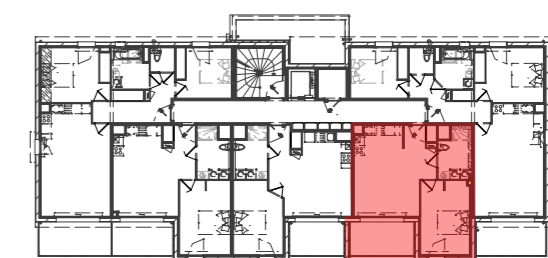

Date : 13.05.2019

	SURFACES (m ²)
Entrée / Dégagmt + Pl	2,4
Séjour / Cuisine	21,15
Chambre + Pl	12,81
Salle d'eau / WC	5,71
TOTAL SURFACES	42,07
Balcon	7,61

LEGENDE :	Sèche serviette : 	Soffite ou faux-plafond : 
Chaudière : 	Tableau électrique : 	Retombée : 