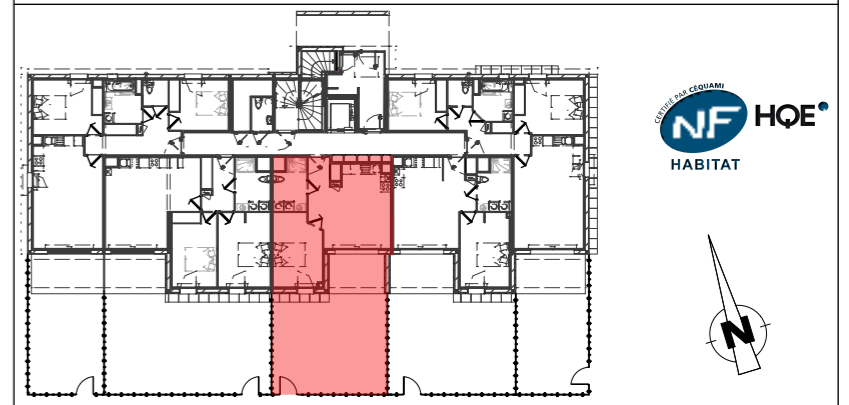

Bâtiment B - RDC - 203 - T2
 Date : 13.05.2019

	SURFACES (m ²)
Entrée / Dégaumt + PI	2,88
Séjour / Cuisine	20,28
Chambre + PI	12,16
Salle d'eau / WC	5,76
TOTAL SURFACES	41,08
Terrasse	7,74
Jardin	41,37

LEGENDE :

Sèche serviette : 	Soffite ou faux-plafond : 
Chaudière : 	Retombée : 
Tableau électrique : 	

Nota: En fonction des nécessités techniques de la réalisation, des modifications sont susceptibles d'être apportées à ce plan. Les surfaces indiquées sont approximatives, les soffites, faux-plafonds, rampants, gaines sont susceptibles d'évoluer en situation, en nombre et en dimension. Les canalisations, les retombées, les regards ne sont pas figurés. Les emplacements éventuels des équipements sont donnés à titre indicatif et sont susceptibles d'évoluer pour des arisons techniques. Le végétation n'est pas contractuelle. Les éléments de mobilier (meubles et plan de travail) ne sont placés qu'à titre indicatif