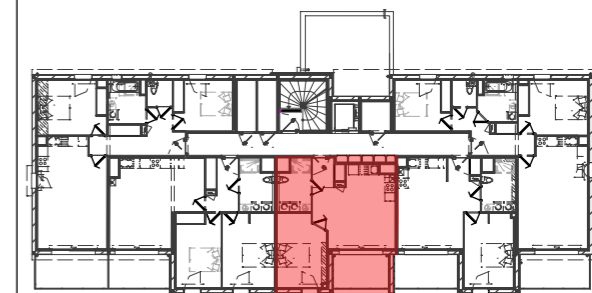

## Bâtiment B - 1 ETAGE - 213 - T2

Date : 13.05.2019

	SURFACES (m <sup>2</sup> )
Entrée / Dégagmt + Pl	2,88
Séjour / Cuisine	20,06
Chambre + Pl	12,16
Salle d'eau / WC	5,76
<b>TOTAL SURFACES</b>	<b>40,86</b>
Balcon	6,55

LEGENDE :	Sèche serviette :	Soffite ou faux-plafond :
	Chaudière :	Retombée :
	Tableau électrique :	

Nota: En fonction des nécessités techniques de la réalisation, des modifications sont susceptibles d'être apportées à ce plan. Les surfaces indiquées sont approximatives, les soffites, faux-plafonds, rampants, gaines sont susceptibles d'évoluer en situation, en nombre et en dimension. Les canalisations, les retombées, les regards ne sont pas figurés. Les emplacements éventuels des équipements sont donnés à titre indicatif et sont susceptibles d'évoluer pour des arisons techniques. Le végétation n'est pas contractuelle. Les éléments de mobilier (meubles et plan de travail) ne sont placés qu'à titre indicatif