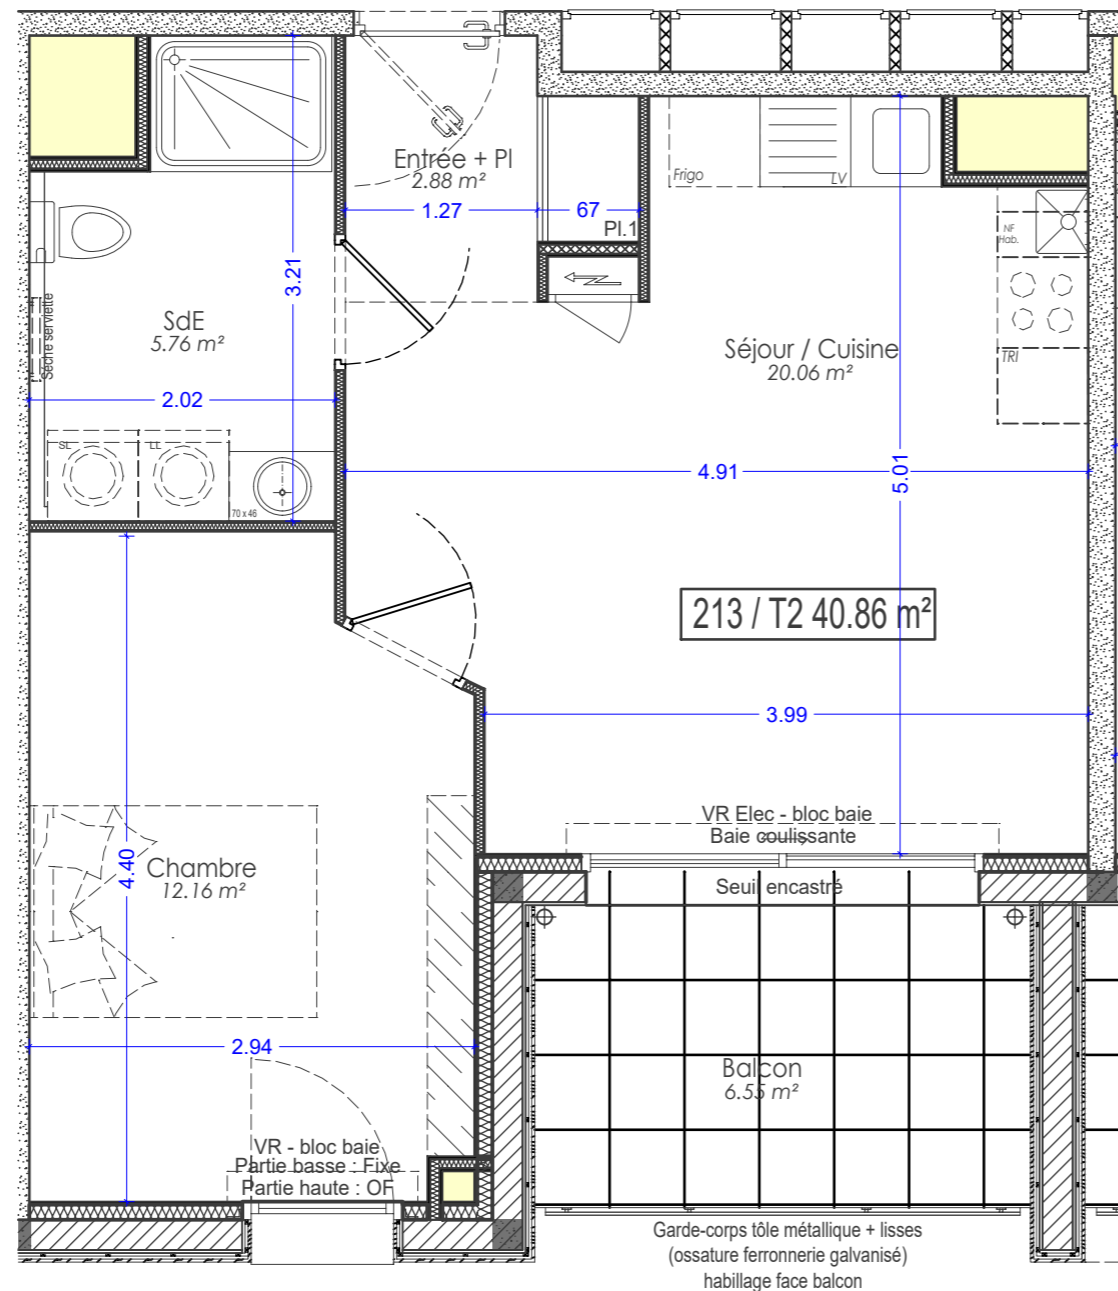

## Bâtiment B - 1 ETAGE - 213 - T2

Date : 13.05.2019

	SURFACES (m <sup>2</sup> )
Entrée / Dégagmt + Pl	2,88
Séjour / Cuisine	20,06
Chambre + Pl	12,16
Salle d'eau / WC	5,76
<b>TOTAL SURFACES</b>	<b>40,86</b>
Balcon	6,55