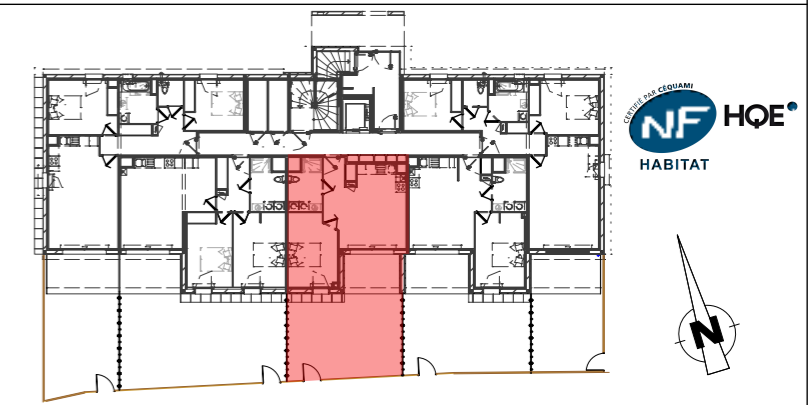

Bâtiment C - RDC - 303 - T2

Date : 13.05.2019

	SURFACES (m ²)
Entrée / Dégagmt + PI	2,88
Séjour / Cuisine	20,28
Chambre + PI	12,16
Salle d'eau / WC	5,76
TOTAL SURFACES	41,08
Terrasse	7,74
Jardin	34,57

LEGENDE :

Sèche serviette : 	Soffite ou faux-plafond : 
Chaudière : 	Retombée : 
Tableau électrique : 	

Nota: En fonction des nécessités techniques de la réalisation, des modifications sont susceptibles d'être apportées à ce plan. Les surfaces indiquées sont approximatives, les soffites, faux-plafonds, rampants, gaines sont susceptibles d'évoluer en situation, en nombre et en dimension. Les canalisations, les retombées, les regards ne sont pas figurés. Les emplacements éventuels des équipements sont donnés à titre indicatif et sont susceptibles d'évoluer pour des arisons techniques. Le végétation n'est pas contractuelle. Les éléments de mobilier (meubles et plan de travail) ne sont placés qu'à titre indicatif