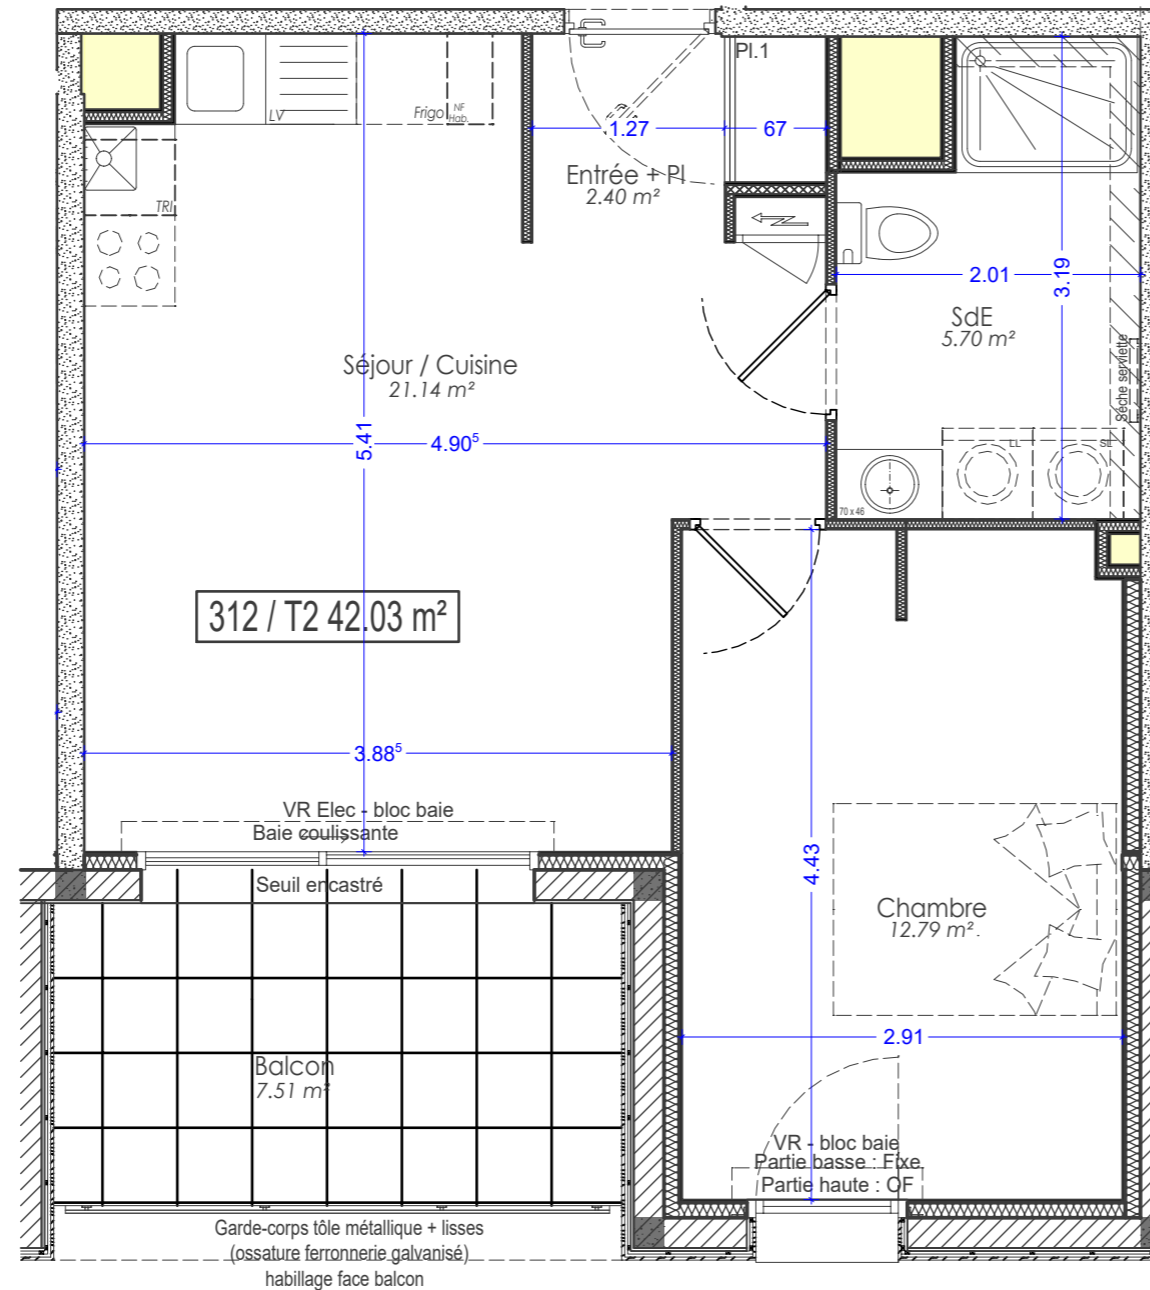

Date : 13.05.2019

	SURFACES (m ²)
Entrée / Dégaumt + PI	2,4
Séjour / Cuisine	21,14
Chambre + PI	12,79
Salle d'eau / WC	5,7
TOTAL SURFACES	42,03
Balcon	7,51

LEGENDE :	Sèche serviette : 	Soffite ou faux-plafond : 
	Chaudière : 	Retombée : 
	Tableau électrique : 	

Nota: En fonction des nécessités techniques de la réalisation, des modifications sont susceptibles d'être apportées à ce plan. Les surfaces indiquées sont approximatives, les soffites, faux-plafonds, rampants, gaines sont susceptibles d'évoluer en situation, en nombre et en dimension. Les canalisations, les retombées, les regards ne sont pas figurés. Les emplacements éventuels des équipements sont donnés à titre indicatif et sont susceptibles d'évoluer pour des arisons techniques. Le végétation n'est pas contractuelle. Les éléments de mobilier (meubles et plan de travail) ne sont placés qu'à titre indicatif