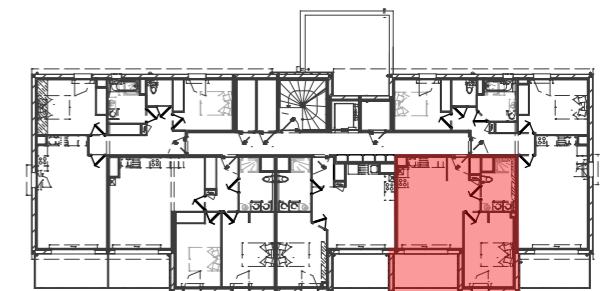

Date : 13.05.2019

	SURFACES (m ²)
Entrée / Dégaumt + PI	2,4
Séjour / Cuisine	21,14
Chambre + PI	12,79
Salle d'eau / WC	5,7
TOTAL SURFACES	42,03
Balcon	7,51

LEGENDE :	Sèche serviette : 	Soffite ou faux-plafond : 
	Chaudière : 	Retombée : 
	Tableau électrique : 	