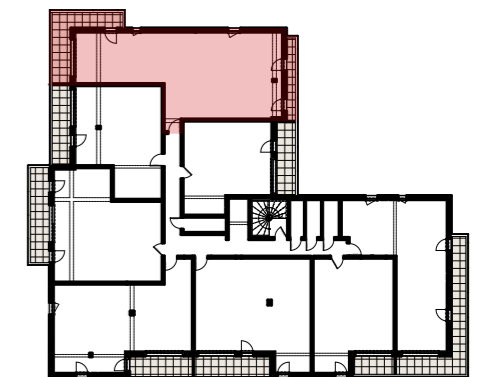

Pièces	Surf. Habitables
CH 1	13,30
SDE	5,61
SÉJOUR - CUISINE	24,41
	43,32 m²
Balcon	10,21 m ²

LEGENDE

 ETEL	 Chaud	 Sèche serviette	 Soffite ou faux plafond
Tableau électrique	Chaudière gaz		
-----	Retombée		

NOTA

En fonction des nécessités techniques de la réalisation, des modifications sont susceptibles d'être apportées à ce plan. Les surfaces indiquées sont approximatives. Les soffites, faux-plafonds, rampants, gaines sont susceptibles d'évoluer en situation, en nombre et en dimension. Les canalisations, les retombées, les regards ne sont pas figurés. Les emplacements éventuels des équipements sont donnés à titre indicatif et sont susceptibles d'évoluer pour des raisons techniques. La végétation n'est pas contractuelle. Les éléments de mobilier (meubles et plan de travail) ne sont placés qu'à titre indicatif.

Echelle : 1/50